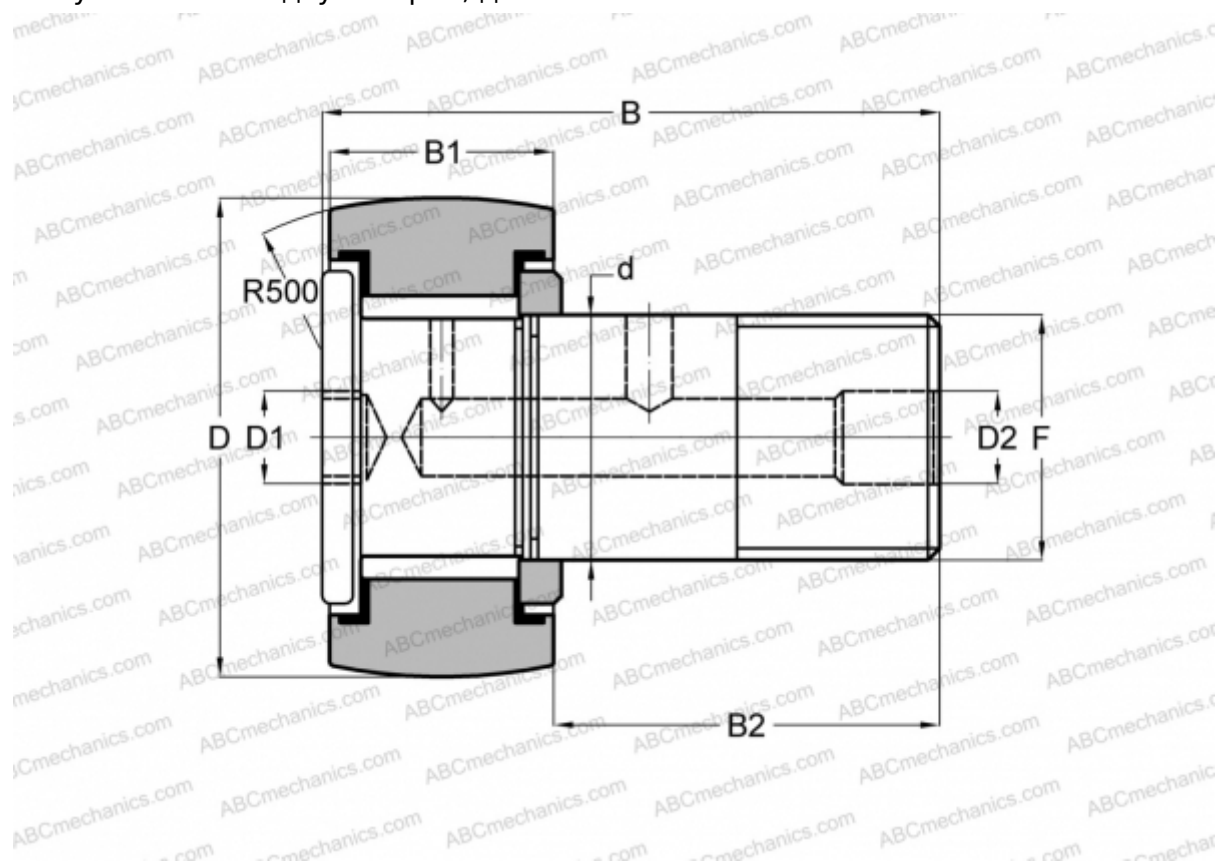

## CRHSBC 56 TORRINGTON

Опорные ролики с цапфой

ТИП: Роликоподшипники, Опорные ролики с цапфой, Для тяжелых нагрузок, шестигранник, контактные уплотнения с двух сторон, дюймовые

### Технические характеристики

#### РАЗМЕРЫ, ММ

d	44,450
D	88,900
D1	19,050
D2	6,350
B	121,442
B1	50,800
B2	69,850
F	1 3/4-12

**МАССА, КГ** 3,180

**ПРОИЗВОДИТЕЛЬ** [TORRINGTON](#)