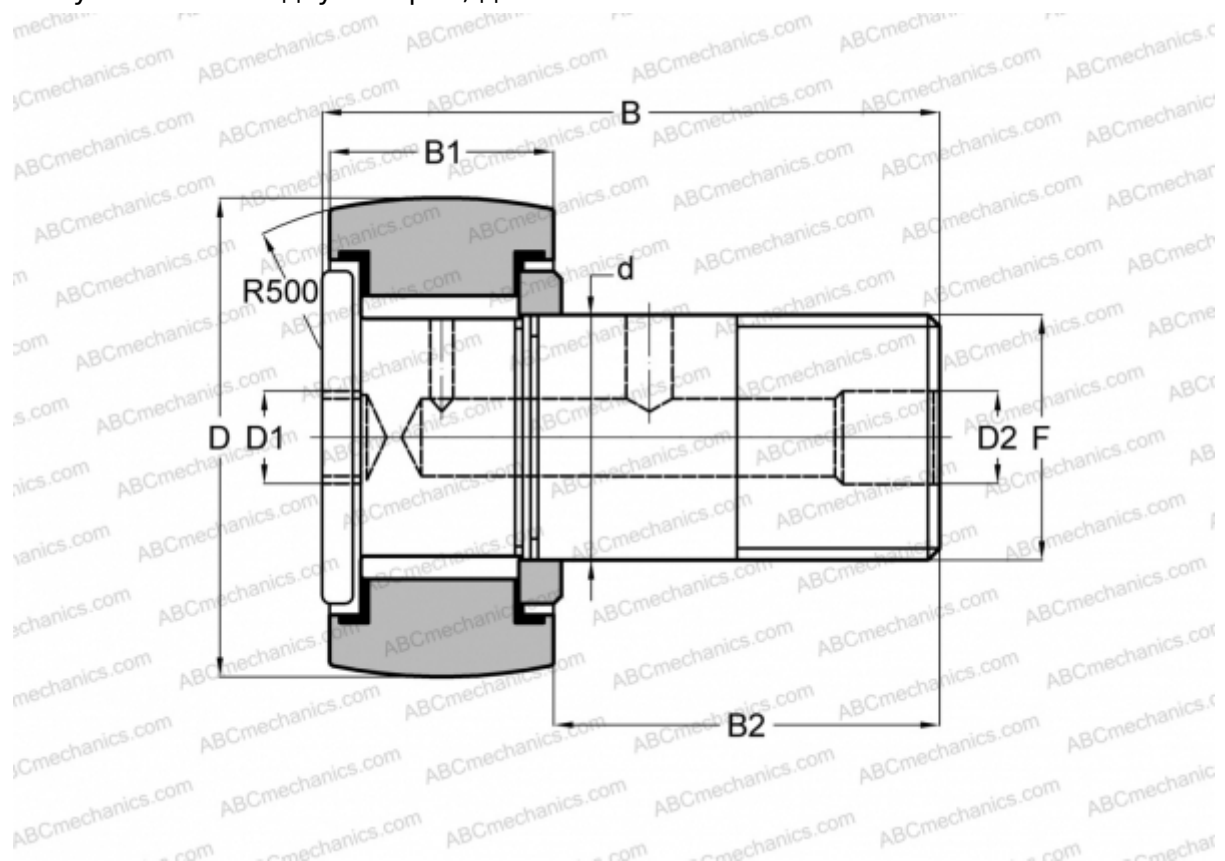

CCFH 3 1/2 SB McGill

Опорные ролики с цапфой

ТИП: Роликоподшипники, Опорные ролики с цапфой, Для тяжелых нагрузок, шестигранник, контактные уплотнения с двух сторон, дюймовые

Технические характеристики

РАЗМЕРЫ, ММ

d	44,450
D	88,900
D1	19,050
D2	6,350
B	121,442
B1	50,800
B2	69,850
F	1 3/4-12

МАССА, КГ 3,180

ПРОИЗВОДИТЕЛЬ [McGill](#)

АНАЛОГИ

TORRINGTON	CRHSBC 56
RBC	CH 112 LW