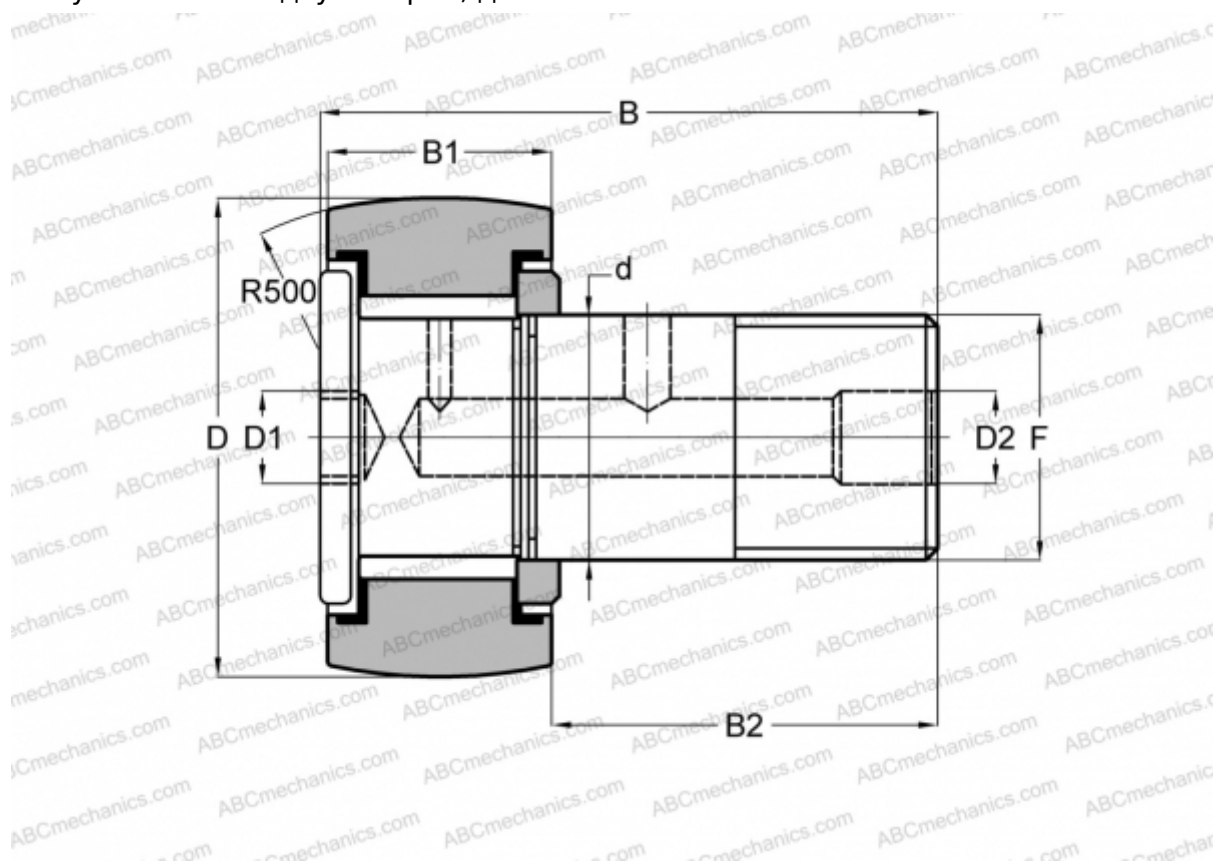

## CH 112 LW RBC

Опорные ролики с цапфой

ТИП: Роликоподшипники, Опорные ролики с цапфой, Для тяжелых нагрузок, шестигранник, контактные уплотнения с двух сторон, дюймовые

### Технические характеристики

#### РАЗМЕРЫ, ММ

d	44,450
D	88,900
D1	19,050
D2	6,350
B	121,442
B1	50,800
B2	69,850
F	1 3/4-12

**МАССА, КГ** 3,180

**ПРОИЗВОДИТЕЛЬ** [RBC](#)