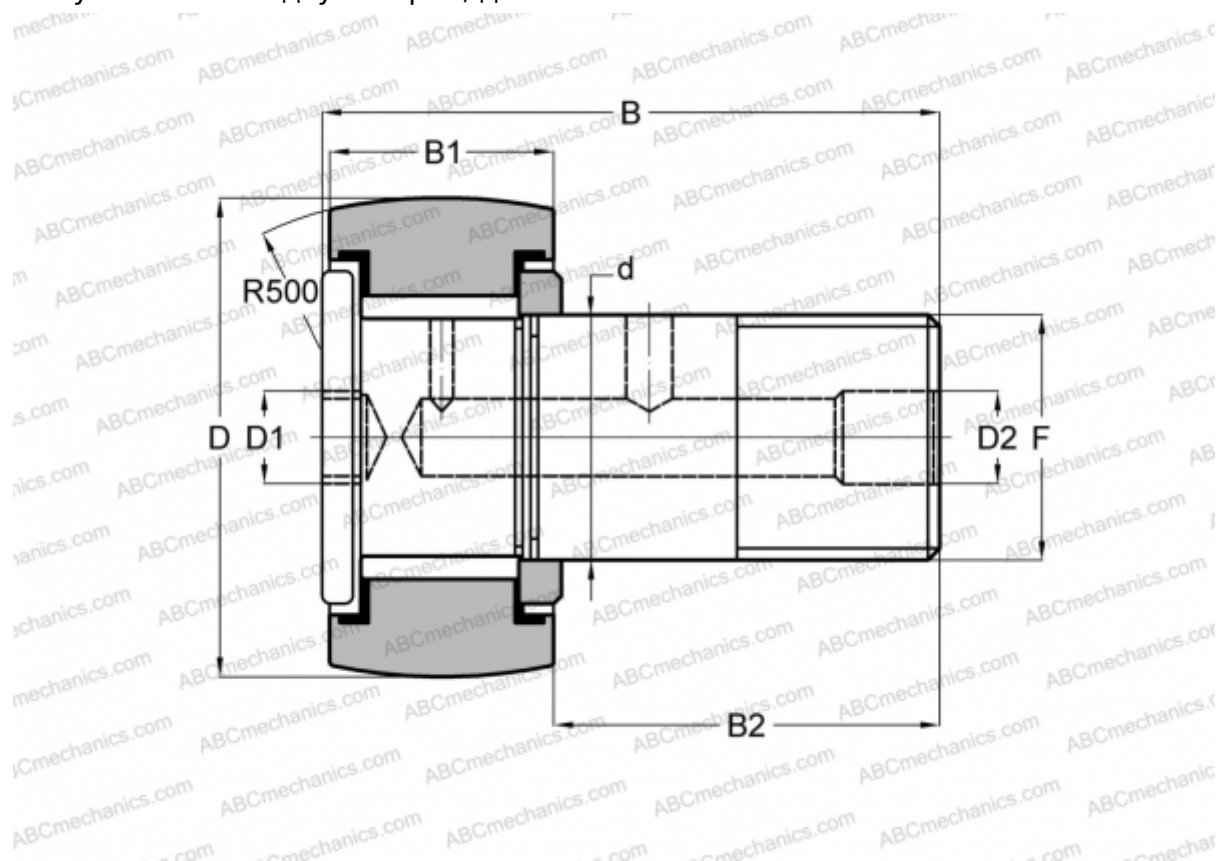

CRHSBC 64 TORRINGTON

Опорные ролики с цапфой

ТИП: Роликоподшипники, Опорные ролики с цапфой, Для тяжелых нагрузок, шестигранник, контактные уплотнения с двух сторон, дюймовые

Технические характеристики

РАЗМЕРЫ, ММ

d	50,800
D	101,600
D1	19,050
D2	6,350
B	146,842
B1	57,150
B2	88,900
F	2-12

МАССА, КГ 4,912

ПРОИЗВОДИТЕЛЬ [TORRINGTON](#)

АНАЛОГИ

McGill	CCFH 4 SB
RBC	CH 128 LW