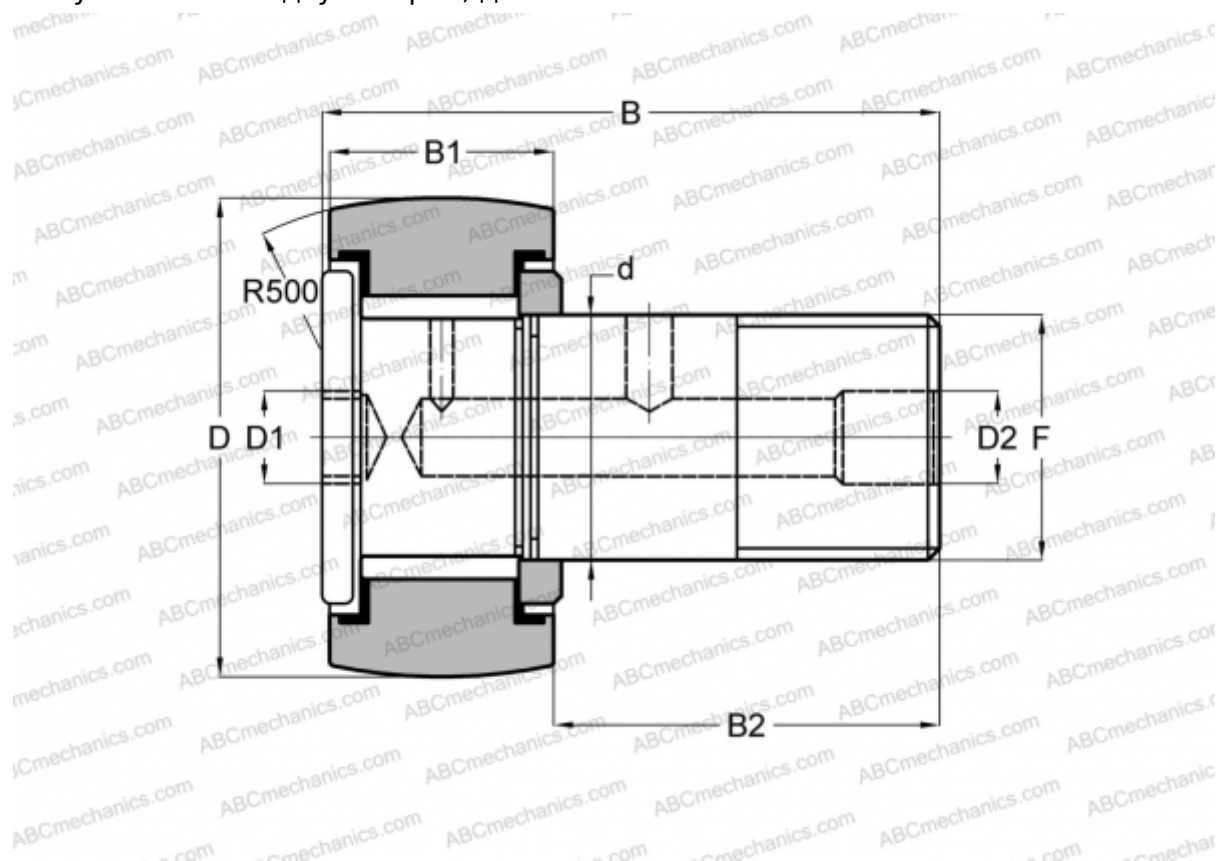

CCFH 4 SB McGill

Опорные ролики с цапфой

ТИП: Роликоподшипники, Опорные ролики с цапфой, Для тяжелых нагрузок, шестигранник, контактные уплотнения с двух сторон, дюймовые

Технические характеристики

РАЗМЕРЫ, ММ

d	50,800
D	101,600
D1	19,050
D2	6,350
B	146,842
B1	57,150
B2	88,900
F	2-12

МАССА, КГ 4,912

ПРОИЗВОДИТЕЛЬ [McGill](#)

АНАЛОГИ

TORRINGTON	CRHSBC 64
RBC	CH 128 LW