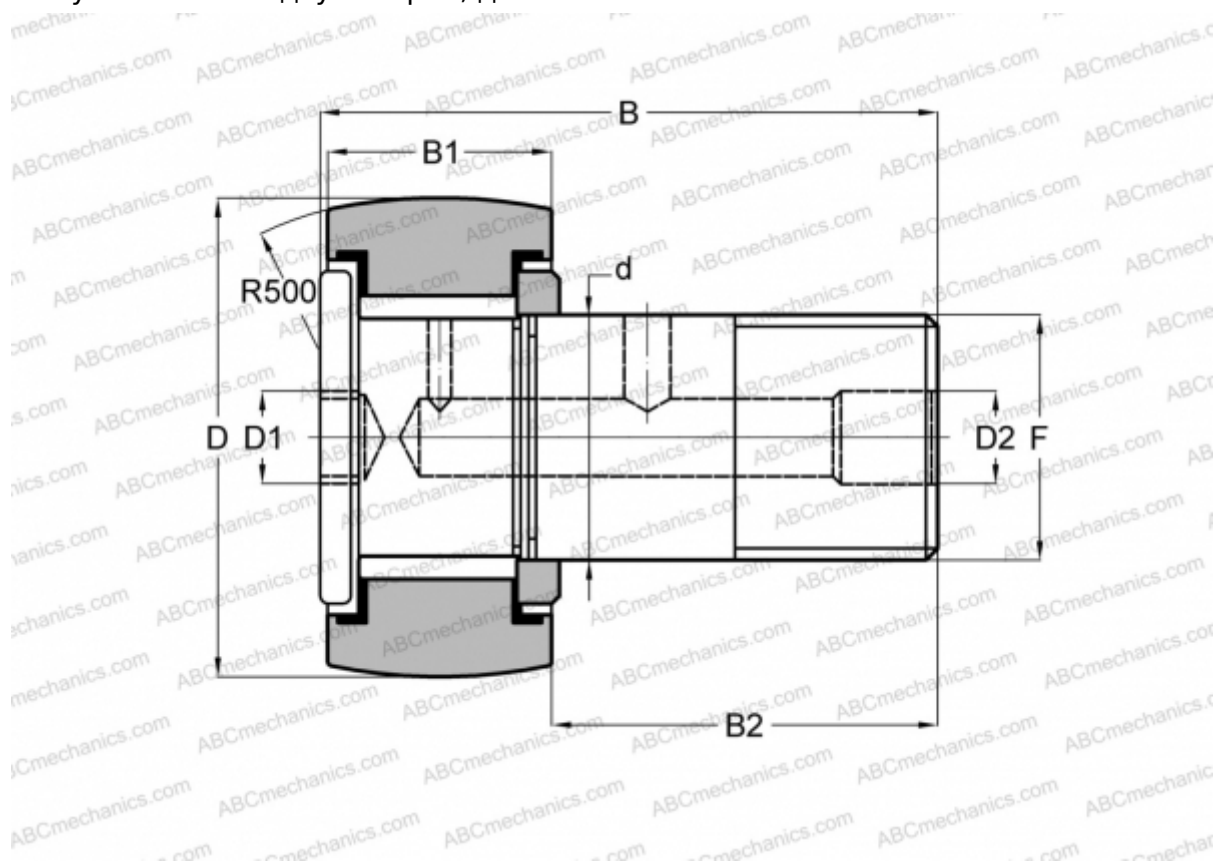

CH 128 LW RBC

Опорные ролики с цапфой

ТИП: Роликоподшипники, Опорные ролики с цапфой, Для тяжелых нагрузок, шестигранник, контактные уплотнения с двух сторон, дюймовые

Технические характеристики

РАЗМЕРЫ, ММ

| | |
|----|---------|
| d | 50,800 |
| D | 101,600 |
| D1 | 19,050 |
| D2 | 6,350 |
| B | 146,842 |
| B1 | 57,150 |
| B2 | 88,900 |
| F | 2-12 |

МАССА, КГ 4,912

ПРОИЗВОДИТЕЛЬ [RBC](#)

АНАЛОГИ

| | |
|------------|---------------------------|
| TORRINGTON | CRHSBC 64 |
| McGill | CCFH 4 SB |