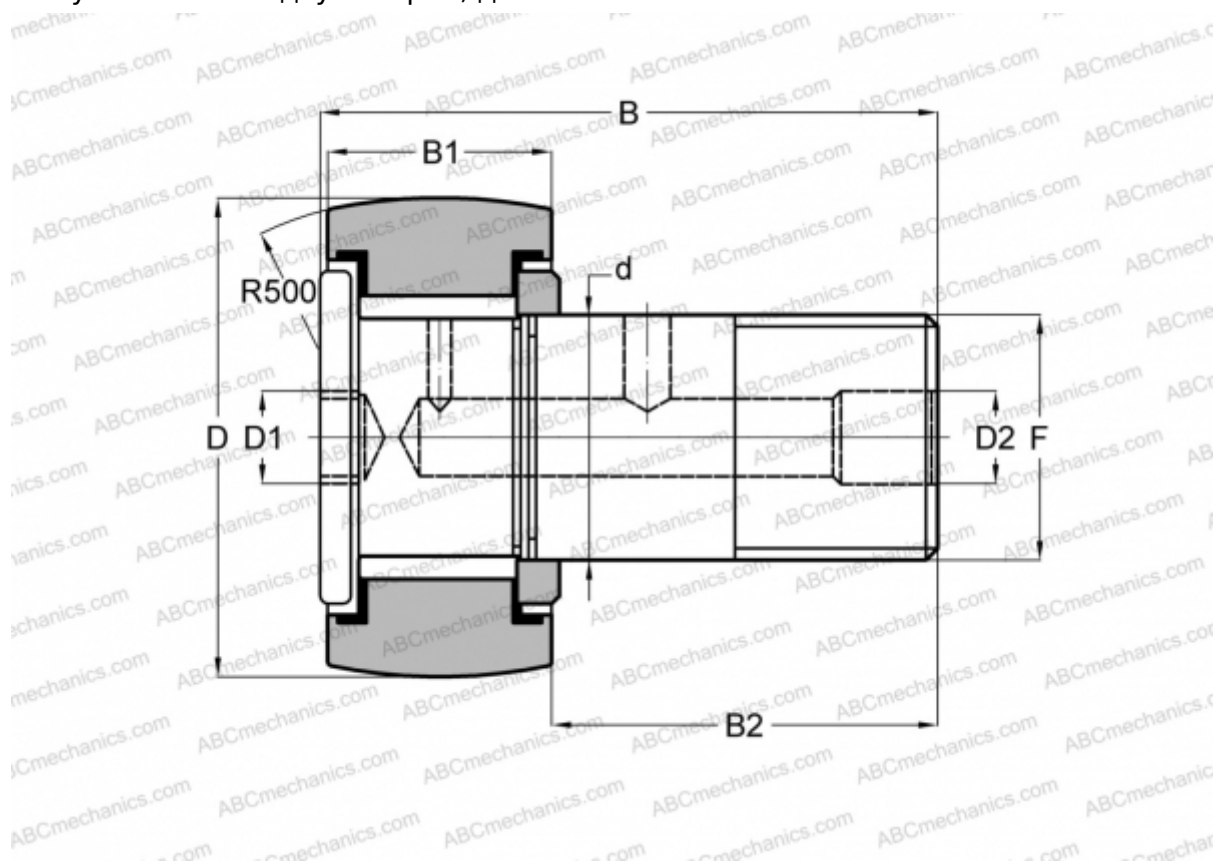

## CRHSBC 80 TORRINGTON

Опорные ролики с цапфой

ТИП: Роликоподшипники, Опорные ролики с цапфой, Для тяжелых нагрузок, шестигранник, контактные уплотнения с двух сторон, дюймовые

### Технические характеристики

#### РАЗМЕРЫ, ММ

d	63,500
D	127,000
D1	22,225
D2	6,350
B	200,000
B1	69,850
B2	128,587
F	2 1/2-12

**МАССА, КГ** 10,024

**ПРОИЗВОДИТЕЛЬ** [TORRINGTON](#)