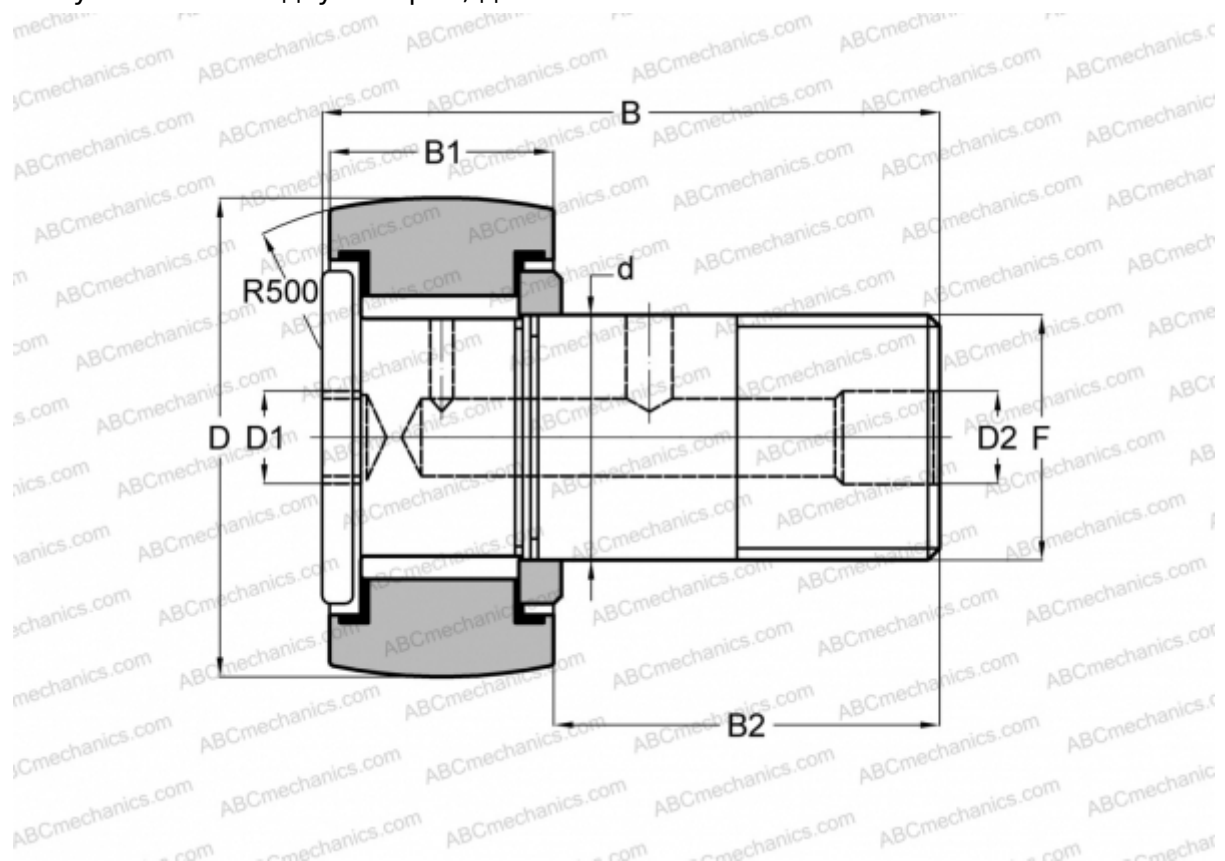

CCFH 5 SB McGill

Опорные ролики с цапфой

ТИП: Роликоподшипники, Опорные ролики с цапфой, Для тяжелых нагрузок, шестигранник, контактные уплотнения с двух сторон, дюймовые

Технические характеристики

РАЗМЕРЫ, ММ

d	63,500
D	127,000
D1	22,225
D2	6,350
B	200,000
B1	69,850
B2	128,587
F	2 1/2-12

МАССА, КГ 10,024

ПРОИЗВОДИТЕЛЬ [McGill](#)

АНАЛОГИ

TORRINGTON	CRHSBC 80
RBC	CH 160 LW