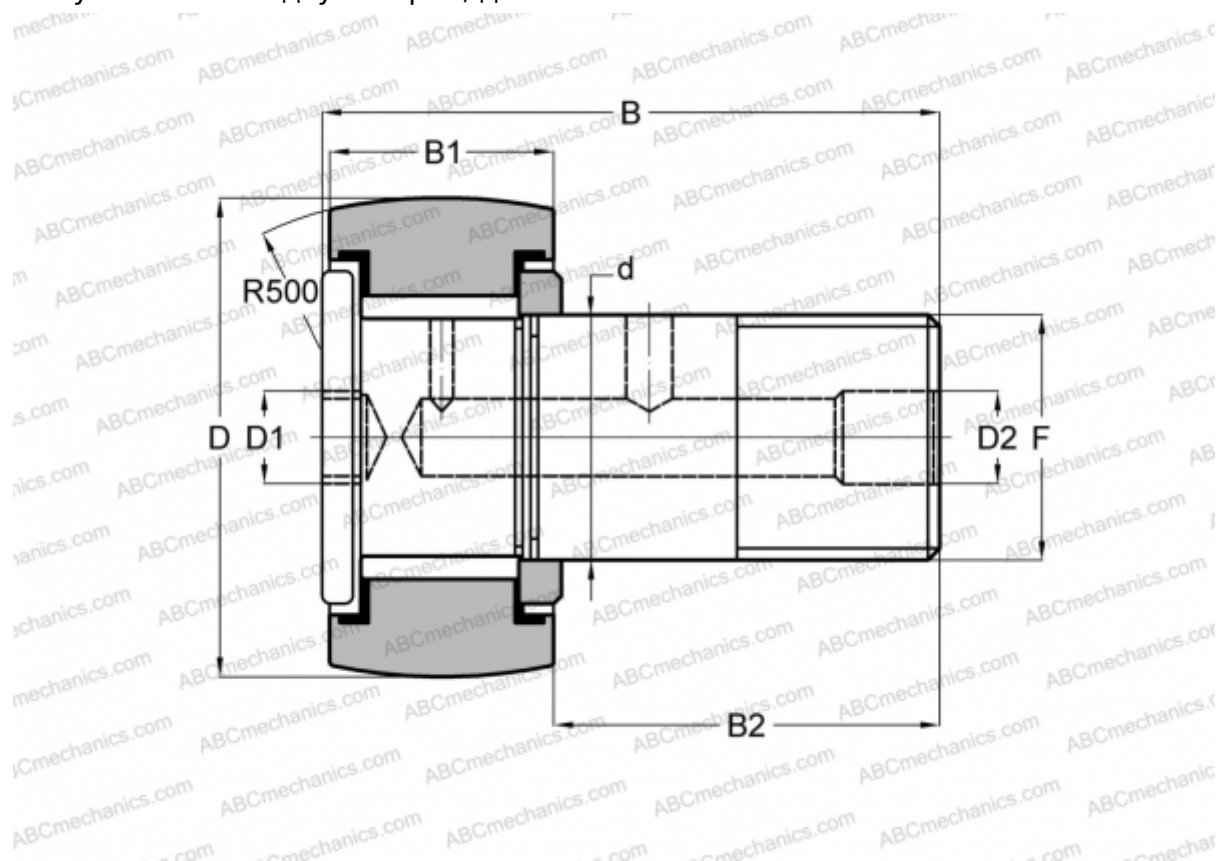

CH 160 LW RBC

Опорные ролики с цапфой

ТИП: Роликоподшипники, Опорные ролики с цапфой, Для тяжелых нагрузок, шестигранник, контактные уплотнения с двух сторон, дюймовые

Технические характеристики

РАЗМЕРЫ, ММ

d	63,500
D	127,000
D1	22,225
D2	6,350
B	200,000
B1	69,850
B2	128,587
F	2 1/2-12

МАССА, КГ 10,024

ПРОИЗВОДИТЕЛЬ [RBC](#)

АНАЛОГИ

TORRINGTON	CRHSBC 80
McGill	CCFH 5 SB