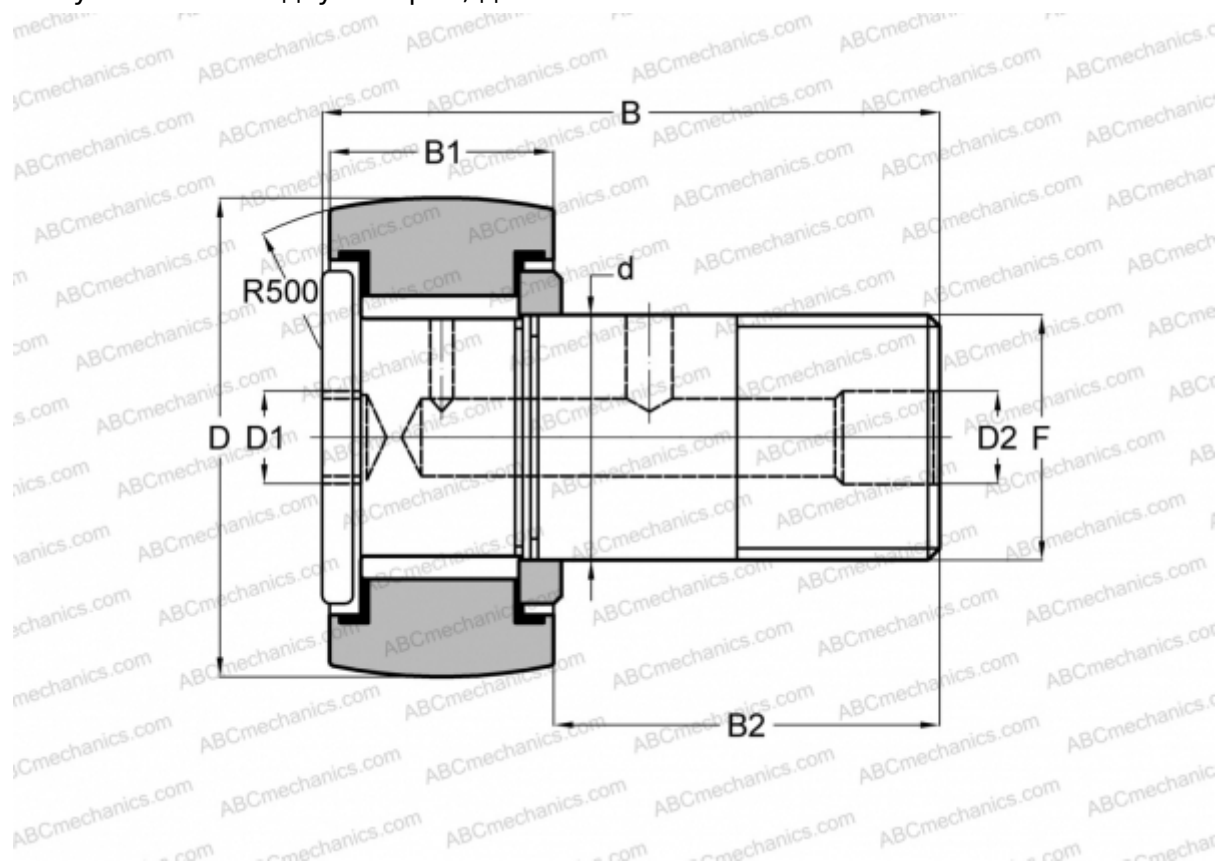

CRHSBC 96 TORRINGTON

Опорные ролики с цапфой

ТИП: Роликоподшипники, Опорные ролики с цапфой, Для тяжелых нагрузок, шестигранник, контактные уплотнения с двух сторон, дюймовые

Технические характеристики

РАЗМЕРЫ, ММ

d	76,200
D	152,400
D1	25,400
D2	6,350
B	236,538
B1	82,550
B2	152,400
F	3-12

МАССА, КГ 16,515

ПРОИЗВОДИТЕЛЬ [TORRINGTON](#)

АНАЛОГИ

McGill	CCFH 6 SB
RBC	CH 192 LW