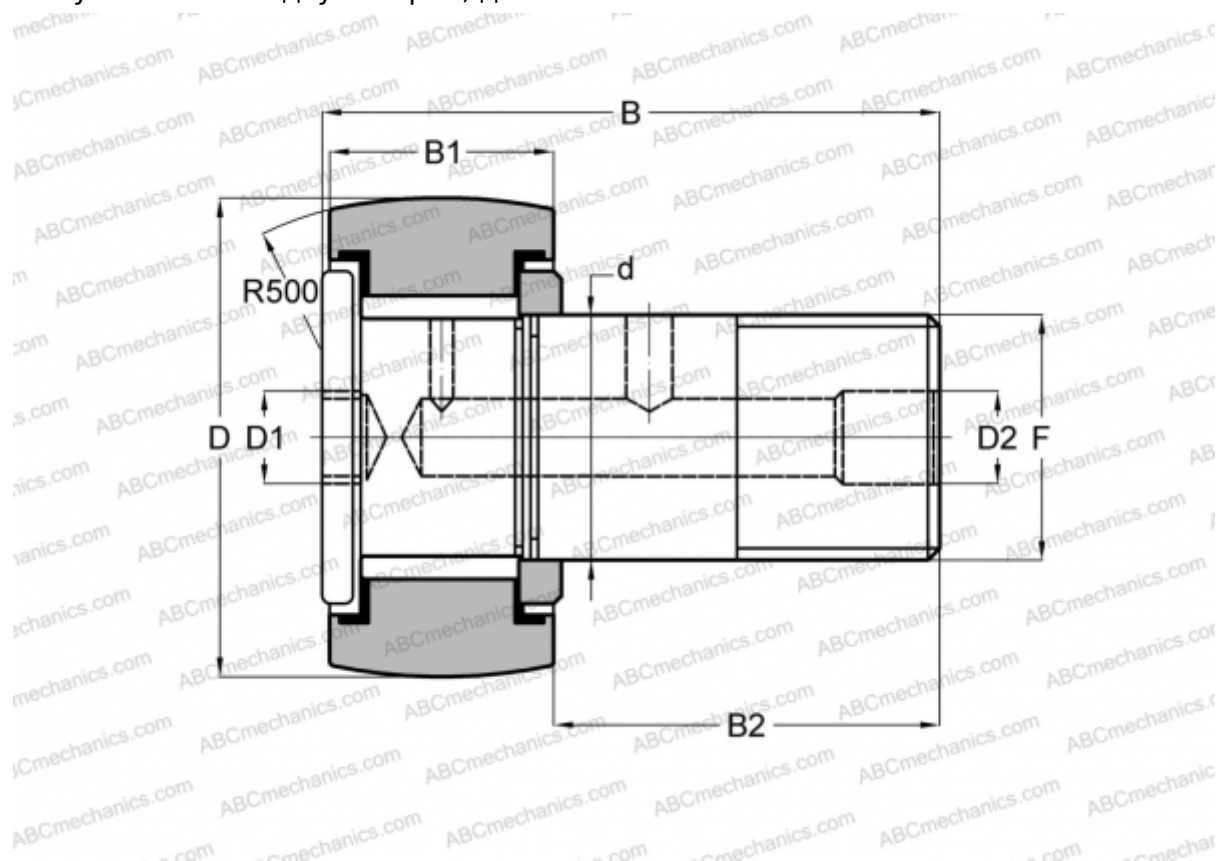

## CCFH 6 SB McGill

Опорные ролики с цапфой

ТИП: Роликоподшипники, Опорные ролики с цапфой, Для тяжелых нагрузок, шестигранник, контактные уплотнения с двух сторон, дюймовые

### Технические характеристики

#### РАЗМЕРЫ, ММ

d	76,200
D	152,400
D1	25,400
D2	6,350
B	236,538
B1	82,550
B2	152,400
F	3-12

**МАССА, КГ** 16,515

**ПРОИЗВОДИТЕЛЬ** [McGill](#)