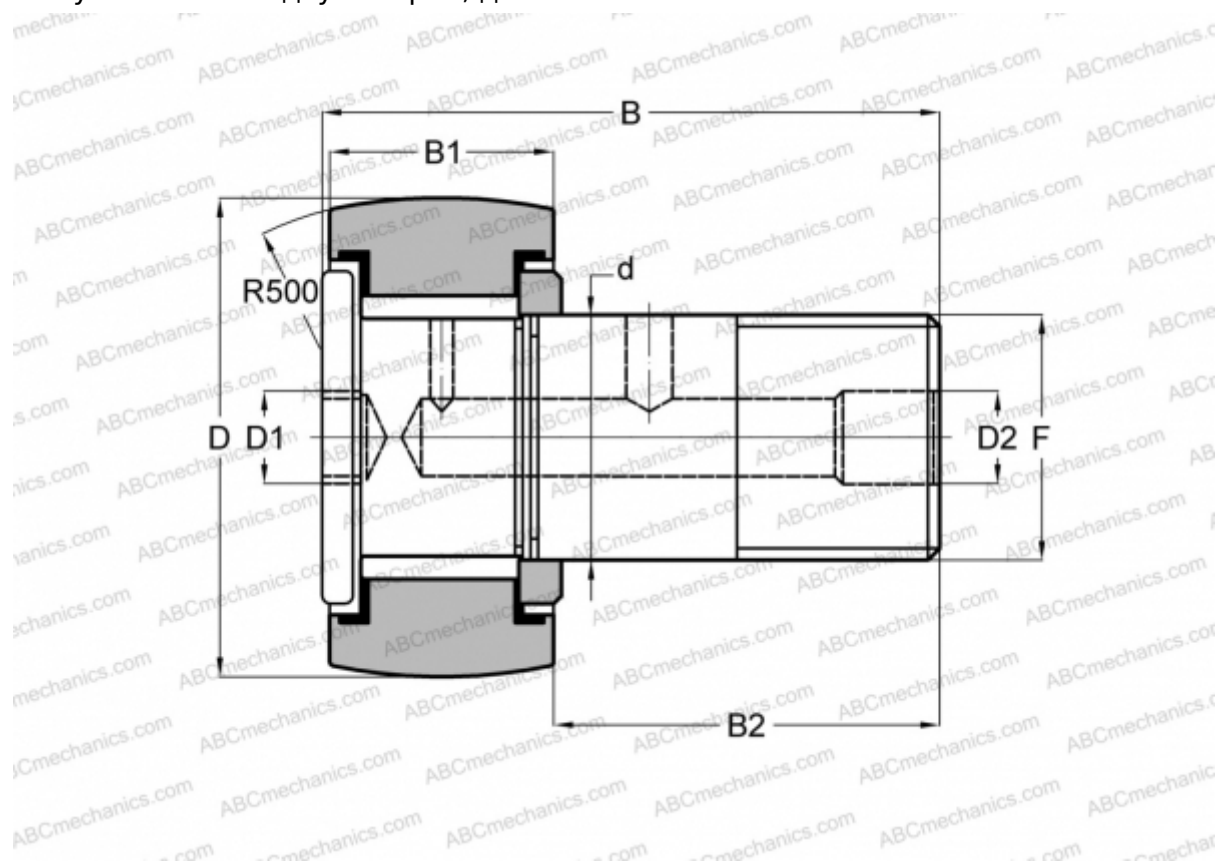

CH 192 LW RBC

Опорные ролики с цапфой

ТИП: Роликоподшипники, Опорные ролики с цапфой, Для тяжелых нагрузок, шестигранник, контактные уплотнения с двух сторон, дюймовые

Технические характеристики

РАЗМЕРЫ, ММ

d	76,200
D	152,400
D1	25,400
D2	6,350
B	236,538
B1	82,550
B2	152,400
F	3-12

МАССА, КГ 16,515

ПРОИЗВОДИТЕЛЬ [RBC](#)

АНАЛОГИ

TORRINGTON	CRHSBC 96
McGill	CCFH 6 SB