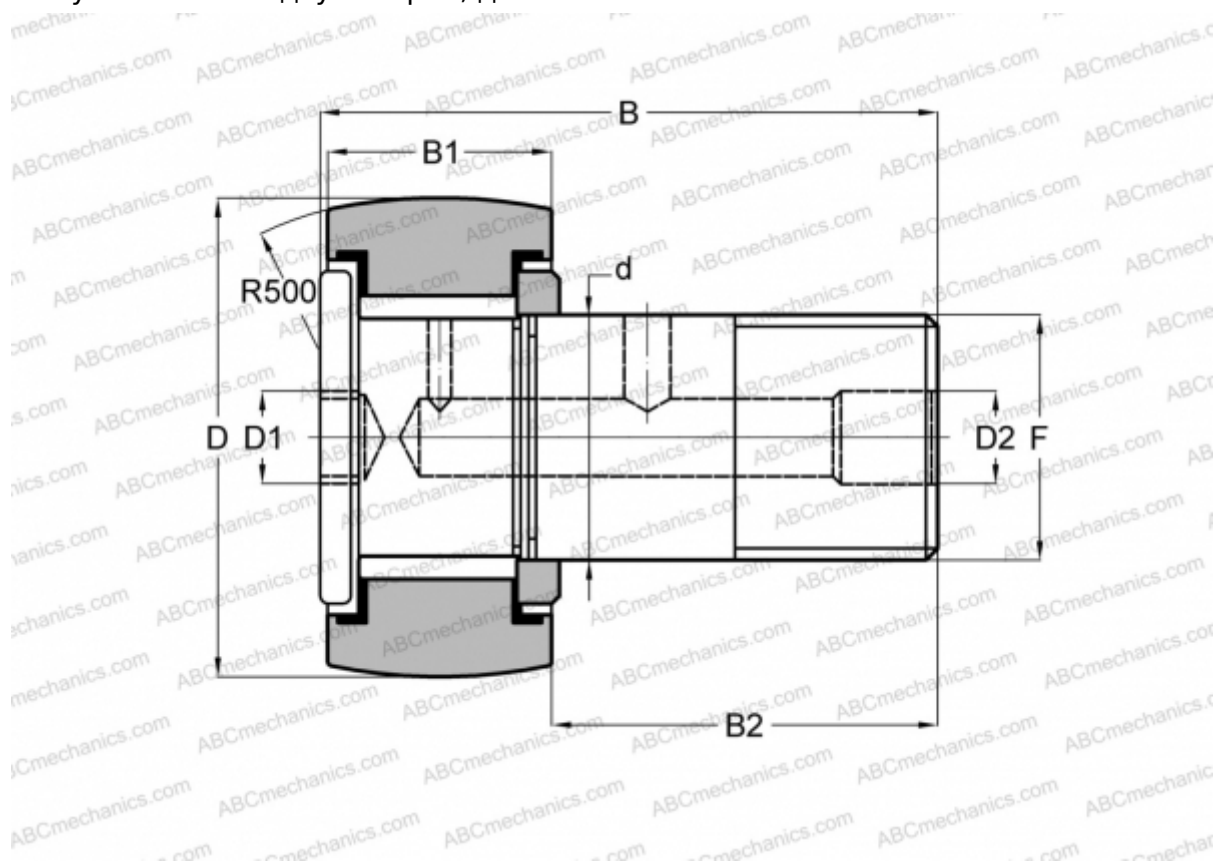

CCFH 7 SB McGill

Опорные ролики с цапфой

ТИП: Роликоподшипники, Опорные ролики с цапфой, Для тяжелых нагрузок, шестигранник, контактные уплотнения с двух сторон, дюймовые

Технические характеристики

РАЗМЕРЫ, ММ

d	88,900
D	177,800
D1	31,750
D2	6,350
B	292,087
B1	95,250
B2	195,262
F	3 1/2-4

МАССА, КГ 30,858

ПРОИЗВОДИТЕЛЬ [McGill](#)

АНАЛОГИ

TORRINGTON	CRHSBC 112
RBC	CH 224 LW