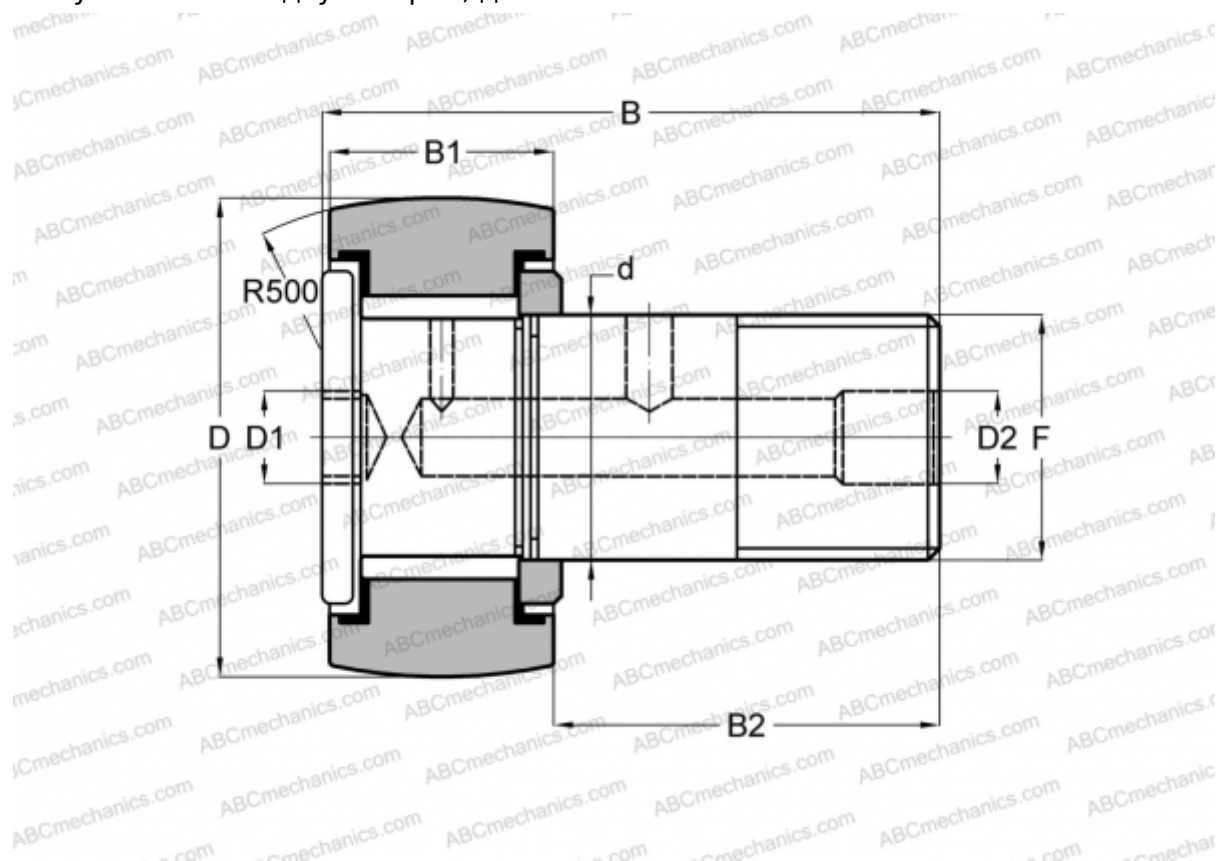

## CH 224 LW RBC

Опорные ролики с цапфой

ТИП: Роликоподшипники, Опорные ролики с цапфой, Для тяжелых нагрузок, шестигранник, контактные уплотнения с двух сторон, дюймовые

### Технические характеристики

#### РАЗМЕРЫ, ММ

d	88,900
D	177,800
D1	31,750
D2	6,350
B	292,087
B1	95,250
B2	195,262
F	3 1/2-4

**МАССА, КГ** 30,858

**ПРОИЗВОДИТЕЛЬ** [RBC](#)