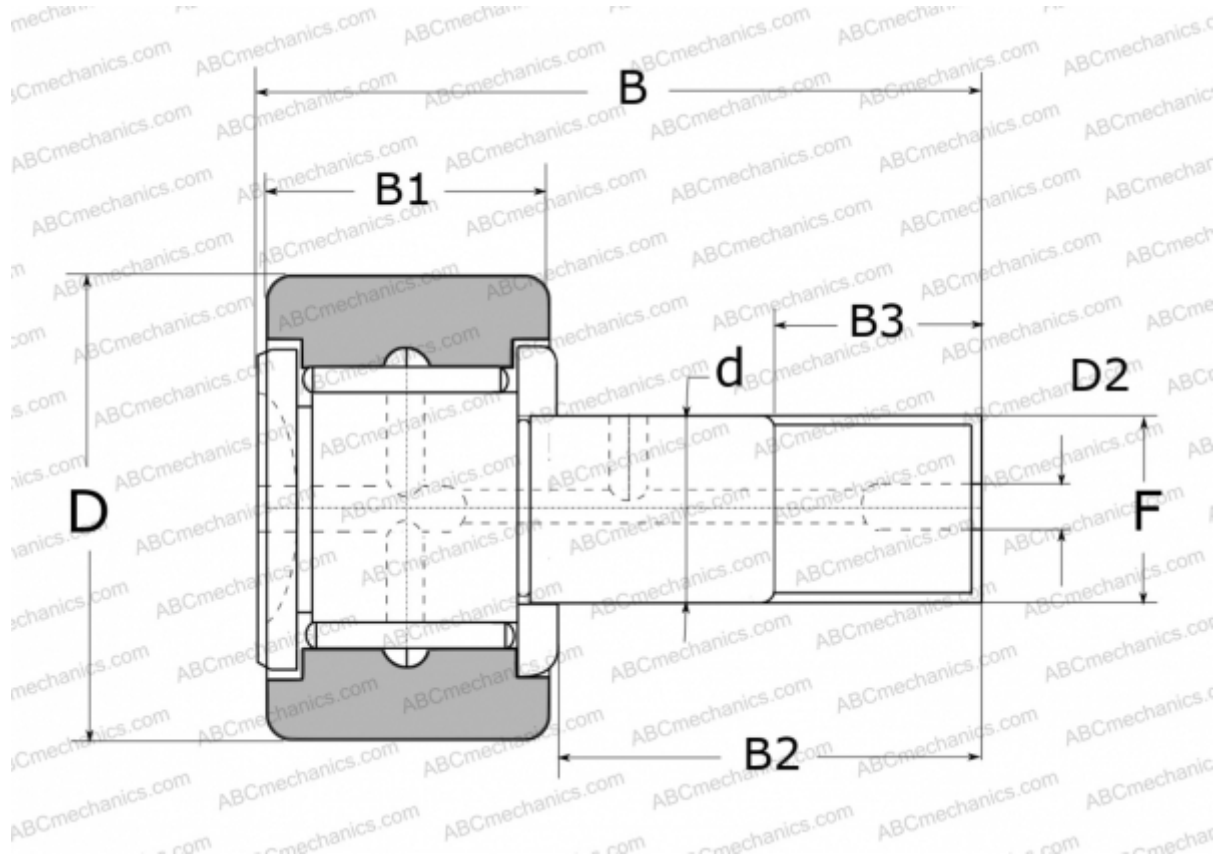

CR10-1R NSK

Опорные ролики с цапфой

ТИП: Роликоподшипники, Опорные ролики с цапфой, С осевым центрированием, без сепаратора, сферическое наружное кольцо, тип CR..R (NSK), дюймовые

Технические характеристики

РАЗМЕРЫ, ММ

d	6,350
D	15,875
D2	3,200
B	31,300
B1	11,130
B2	19,050
B3	7,900
F	1/4-28

МАССА, КГ 0,020

ПРОИЗВОДИТЕЛЬ [NSK](#)

ЗАМЕНЯЕТ

CR-10-1 R