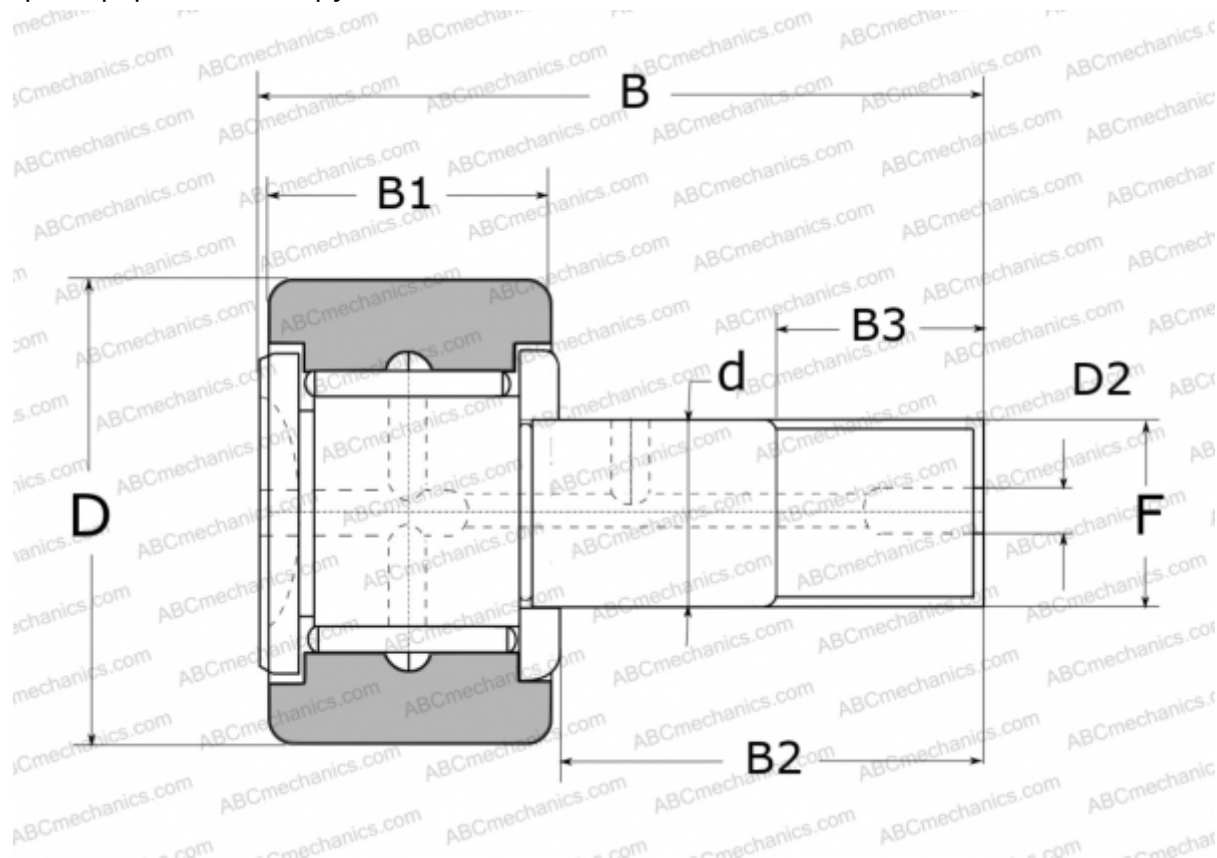

CR20R NSK

Опорные ролики с цапфой

ТИП: Роликоподшипники, Опорные ролики с цапфой, С осевым центрированием, без сепаратора, сферическое наружное кольцо, тип CR..R (NSK), дюймовые

Технические характеристики

РАЗМЕРЫ, ММ

| | |
|----|--------|
| d | 12,700 |
| D | 31,750 |
| D2 | 4,800 |
| B | 52,200 |
| B1 | 19,050 |
| B2 | 31,750 |
| B3 | 15,900 |
| F | 1/2-20 |

МАССА, КГ 0,135

ПРОИЗВОДИТЕЛЬ [NSK](#)

ЗАМЕНЯЕТ