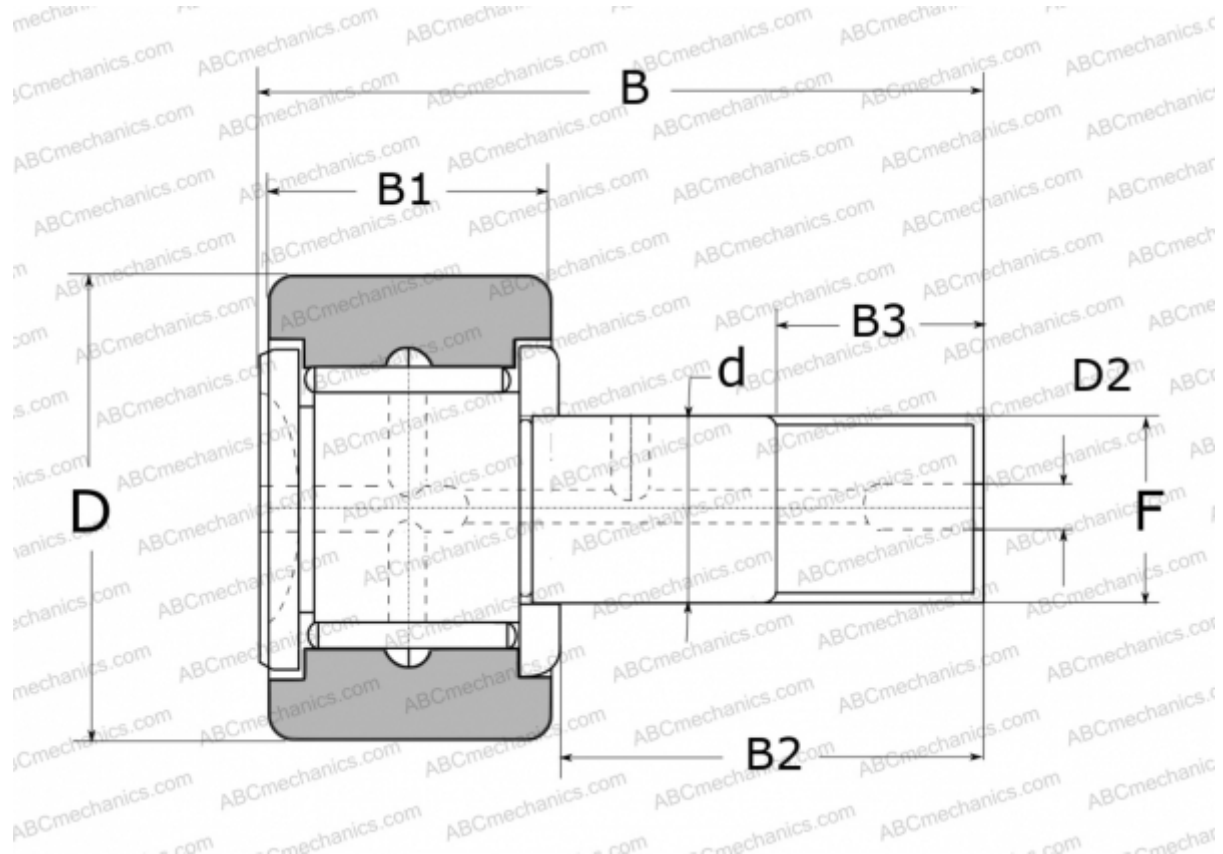

CR22R NSK

Опорные ролики с цапфой

ТИП: Роликоподшипники, Опорные ролики с цапфой, С осевым центрированием, без сепаратора, сферическое наружное кольцо, тип CR..R (NSK), дюймовые

Технические характеристики

РАЗМЕРЫ, ММ

d	12,700
D	34,925
D2	4,800
B	52,200
B1	19,050
B2	31,750
B3	15,900
F	1/2-20

МАССА, КГ 0,160

ПРОИЗВОДИТЕЛЬ [NSK](#)

ЗАМЕНЯЕТ

CR-22 R