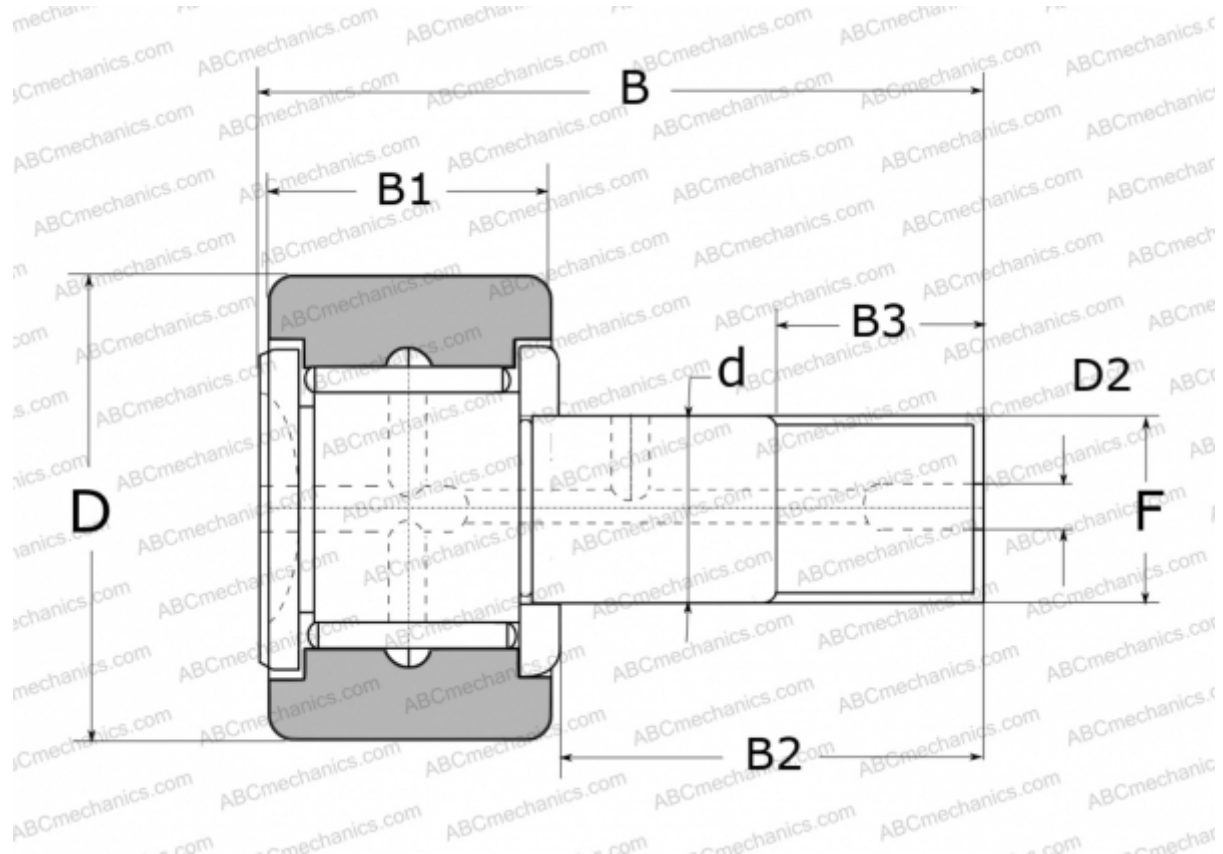

CR10 NSK

Опорные ролики с цапфой

ТИП: Роликоподшипники, Опорные ролики с цапфой, С осевым центрированием, без сепаратора, цилиндрическое наружное кольцо, тип CR (NSK), дюймовые

Технические характеристики

РАЗМЕРЫ, ММ

d	6,350
D	15,875
D2	3,200
B	27,300
B1	10,310
B2	15,880
B3	7,900
F	1/4-28

МАССА, КГ 0,019

ПРОИЗВОДИТЕЛЬ [NSK](http://www.nsk.com)

ЗАМЕНЯЕТ

CR-10