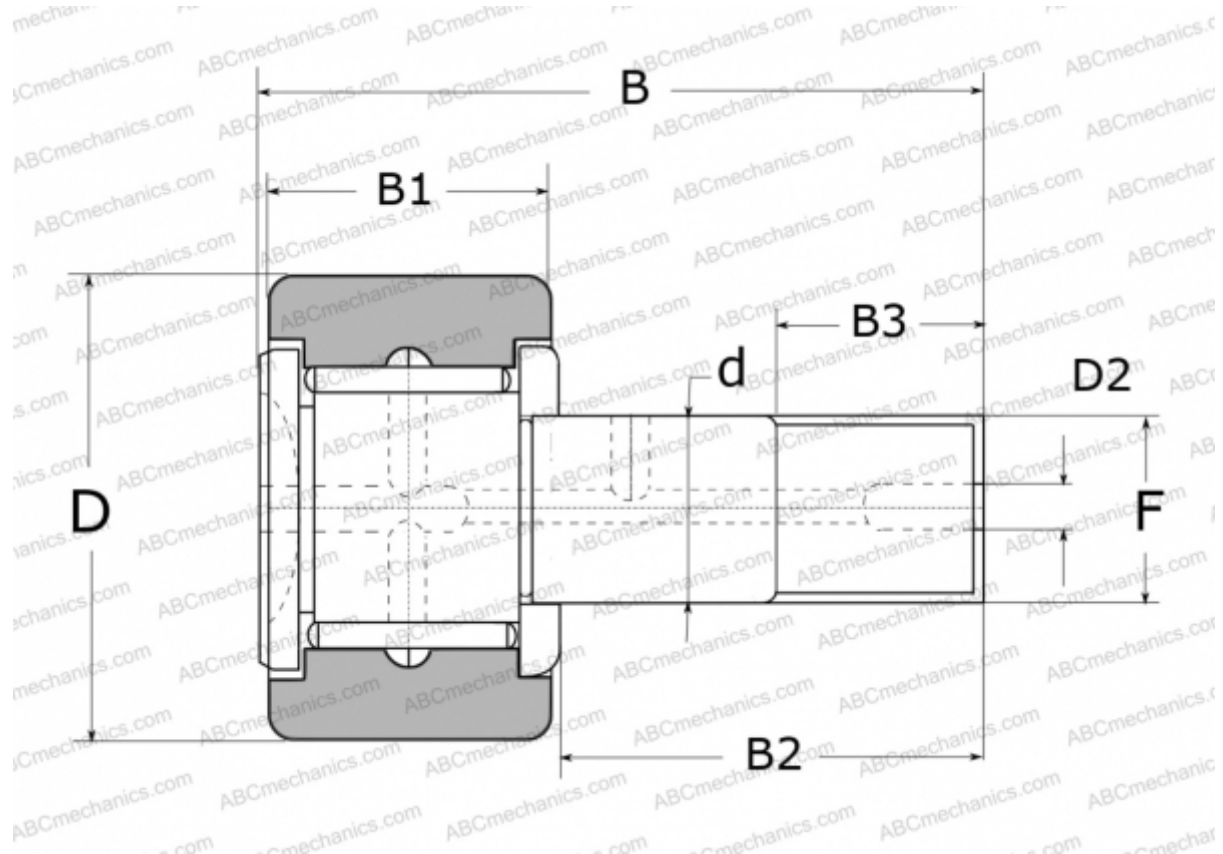

CR12 NSK

Опорные ролики с цапфой

ТИП: Роликоподшипники, Опорные ролики с цапфой, С осевым центрированием, без сепаратора, цилиндрическое наружное кольцо, тип CR (NSK), дюймовые

Технические характеристики

РАЗМЕРЫ, ММ

d	9,525
D	19,050
D2	4,800
B	36,100
B1	12,700
B2	22,220
B3	9,500
F	3/8-24

МАССА, КГ 0,034

ПРОИЗВОДИТЕЛЬ [NSK](http://www.nsk.com)

ЗАМЕНЯЕТ

CR-12