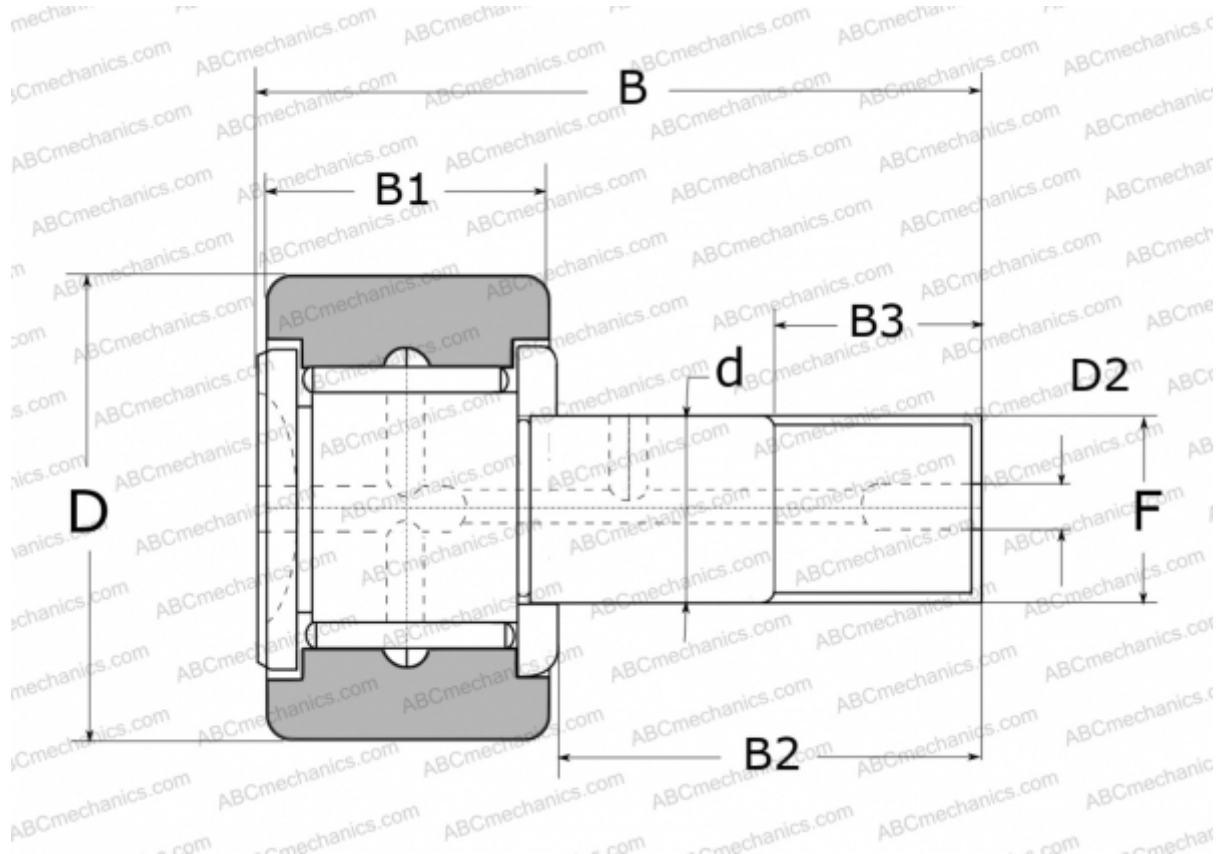

CR16 NSK

Опорные ролики с цапфой

ТИП: Роликоподшипники, Опорные ролики с цапфой, С осевым центрированием, без сепаратора, цилиндрическое наружное кольцо, тип CR (NSK), дюймовые

Технические характеристики

РАЗМЕРЫ, ММ

d	11,112
D	25,400
D2	4,800
B	42,400
B1	15,880
B2	25,400
B3	12,700
F	7/16-20

МАССА, КГ 0,073

ПРОИЗВОДИТЕЛЬ [NSK](http://www.nsk.com)

ЗАМЕНЯЕТ

CR-16