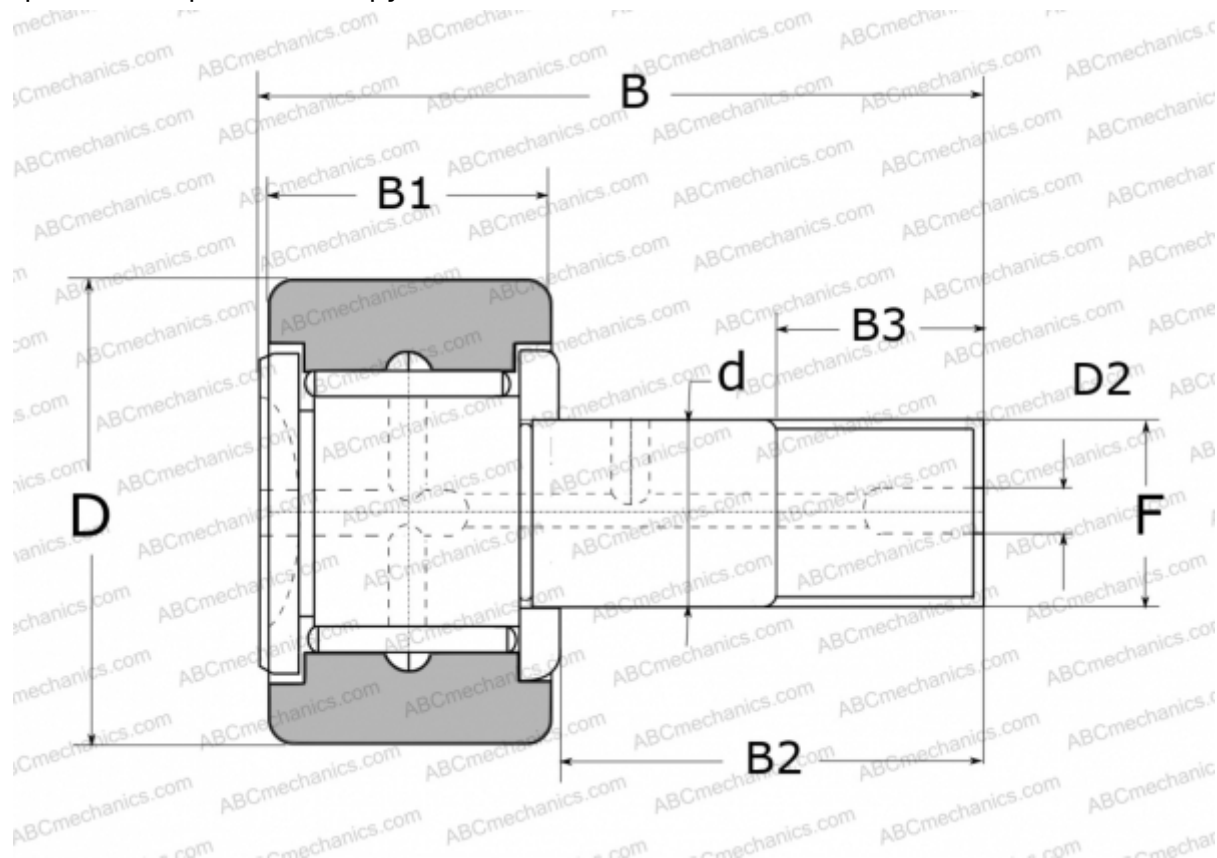

## CR20 NSK

Опорные ролики с цапфой

ТИП: Роликоподшипники, Опорные ролики с цапфой, С осевым центрированием, без сепаратора, цилиндрическое наружное кольцо, тип CR (NSK), дюймовые

#### РАЗМЕРЫ, ММ

d	12,700
D	31,750
D2	4,800
B	52,200
B1	19,050
B2	31,750
B3	15,900
F	1/2-20

**МАССА, КГ** 0,135

**ПРОИЗВОДИТЕЛЬ** [NSK](http://www.nsk.com)