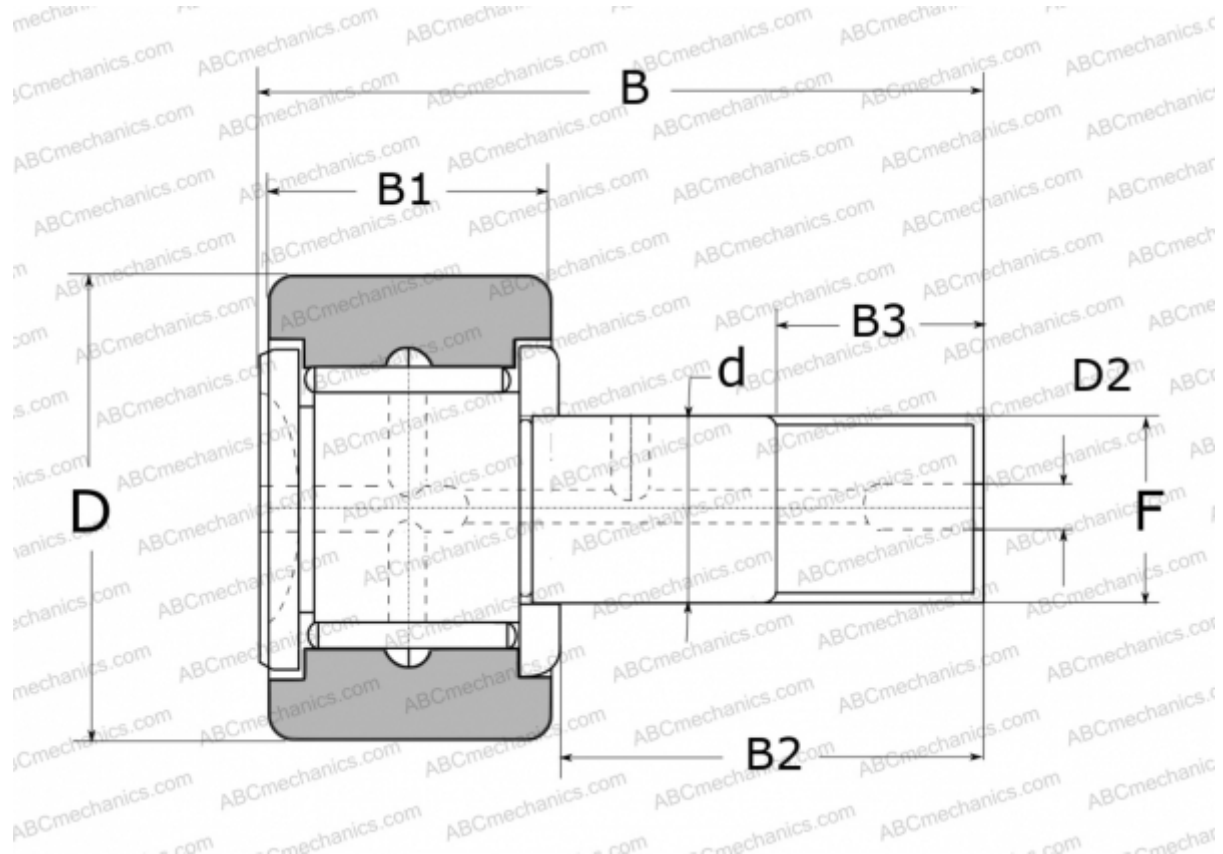

CR22 NSK

Опорные ролики с цапфой

ТИП: Роликоподшипники, Опорные ролики с цапфой, С осевым центрированием, без сепаратора, цилиндрическое наружное кольцо, тип CR (NSK), дюймовые

Технические характеристики

РАЗМЕРЫ, ММ

d	12,700
D	34,925
D2	4,800
B	52,200
B1	19,050
B2	31,750
B3	15,900
F	1/2-20

МАССА, КГ 0,160

ПРОИЗВОДИТЕЛЬ [NSK](http://www.nsk.com)

ЗАМЕНЯЕТ

CR-22