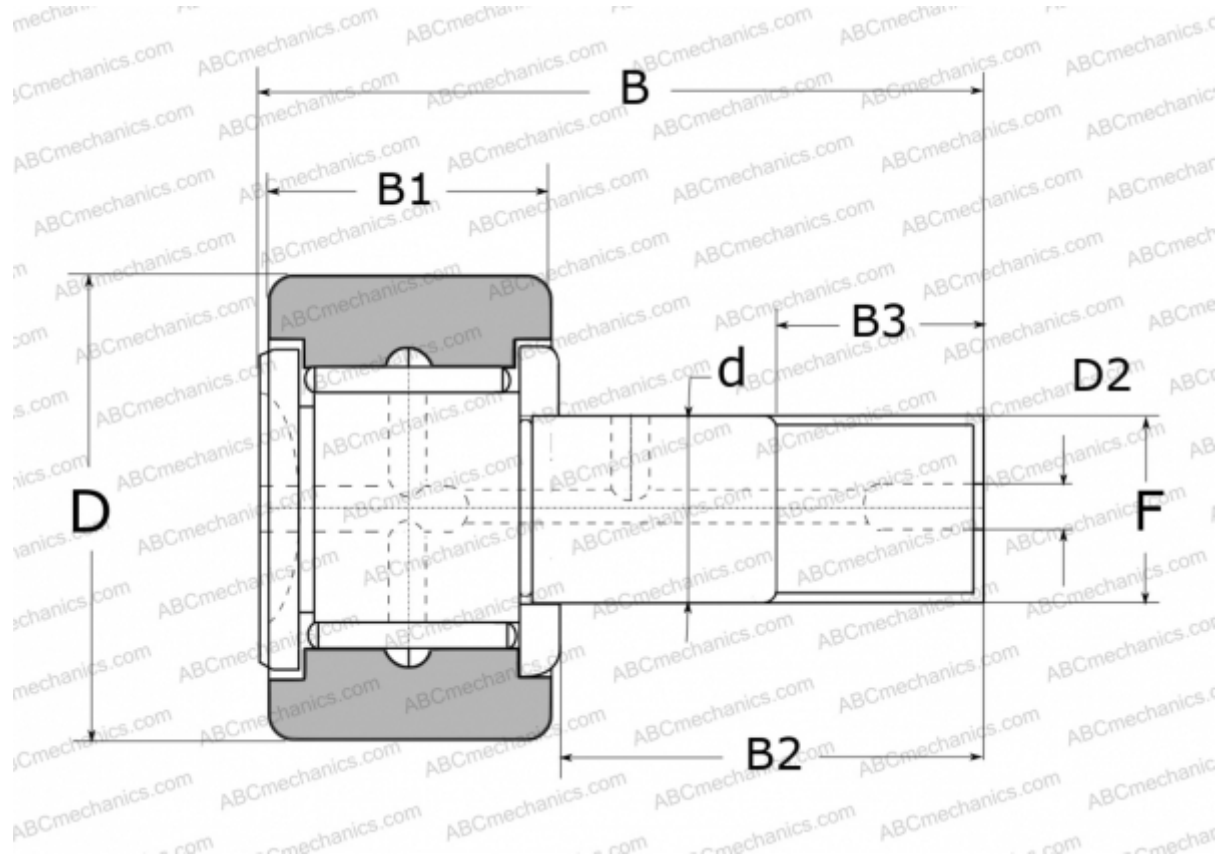

CR28 NSK

Опорные ролики с цапфой

ТИП: Роликоподшипники, Опорные ролики с цапфой, С осевым центрированием, без сепаратора, цилиндрическое наружное кольцо, тип CR (NSK), дюймовые

Технические характеристики

РАЗМЕРЫ, ММ

d	19,050
D	44,450
D2	4,800
B	71,200
B1	25,400
B2	44,450
B3	22,200
F	3/4-16

МАССА, КГ 0,385

ПРОИЗВОДИТЕЛЬ [NSK](http://www.nsk.com)

ЗАМЕНЯЕТ

CR-28