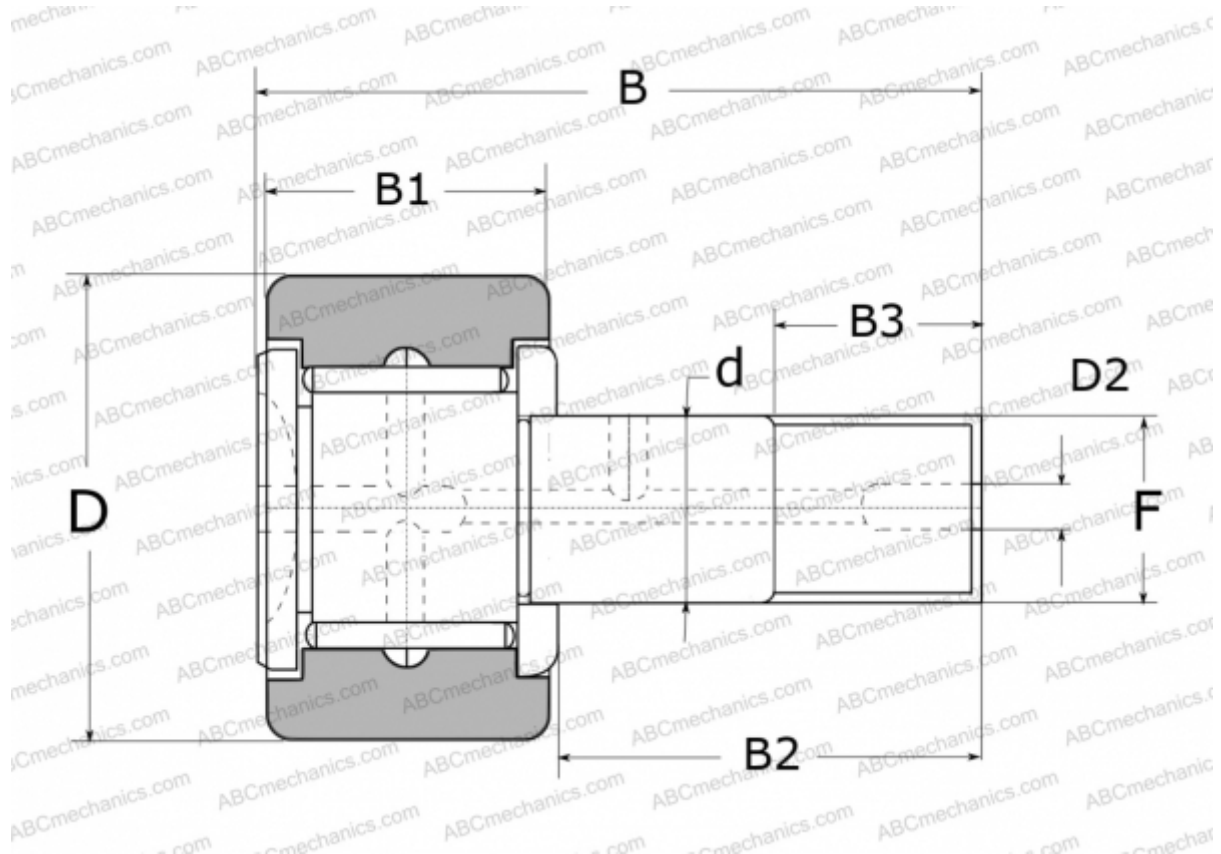

## CR30 NSK

Опорные ролики с цапфой

ТИП: Роликоподшипники, Опорные ролики с цапфой, С осевым центрированием, без сепаратора, цилиндрическое наружное кольцо, тип CR (NSK), дюймовые

#### РАЗМЕРЫ, ММ

d	19,050
D	47,625
D2	4,800
B	71,200
B1	25,400
B2	44,450
B3	22,200
F	3/4-16

**МАССА, КГ** 0,430

**ПРОИЗВОДИТЕЛЬ** [NSK](http://www.nsk.com)