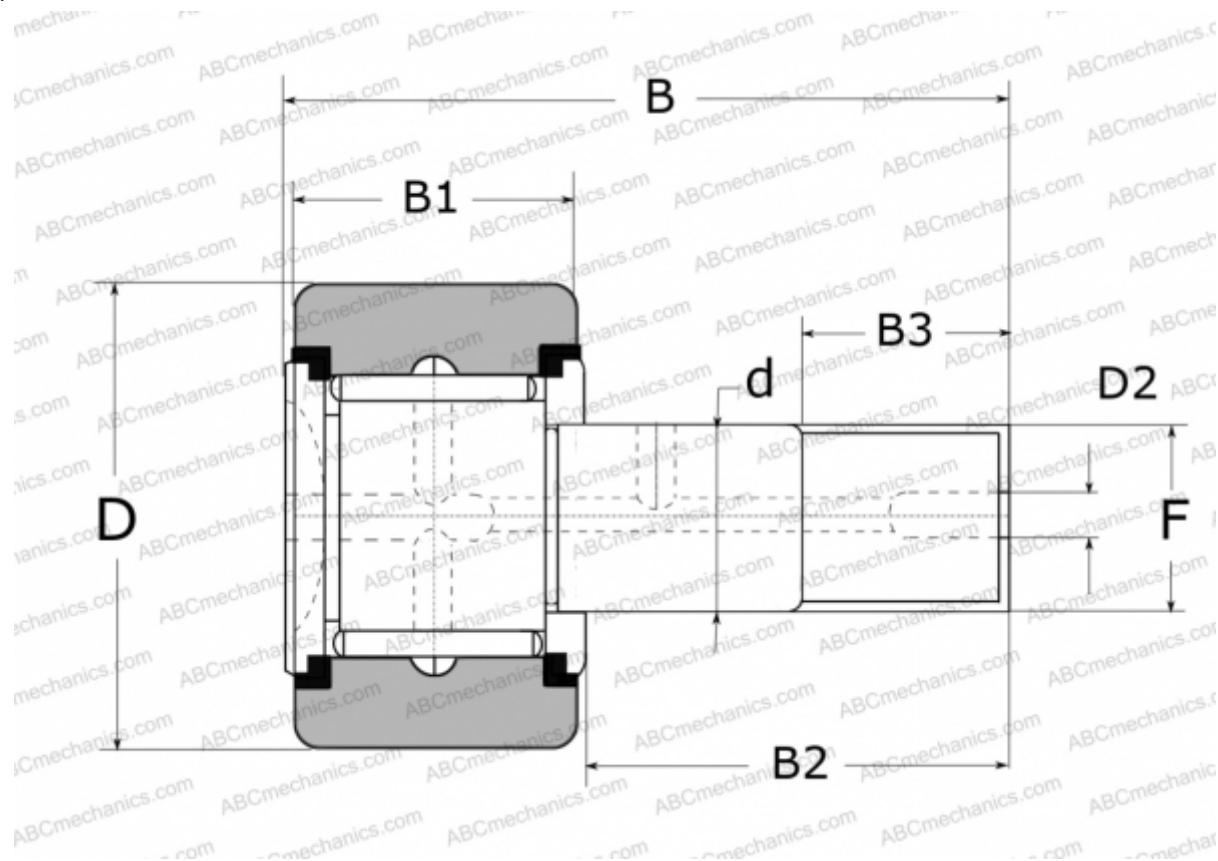

CRS10-1R NSK

Опорные ролики с цапфой

ТИП: Роликоподшипники, Опорные ролики с цапфой, С осевым центрированием, без сепаратора, с уплотнениями, с упорной шайбой, сферическое наружное кольцо, тип CRS..R (NSK), дюймовые

Технические характеристики

РАЗМЕРЫ, ММ

| | |
|----|--------|
| d | 6,350 |
| D | 15,875 |
| D2 | 3,200 |
| B | 31,300 |
| B1 | 11,130 |
| B2 | 19,050 |
| B3 | 7,900 |
| F | 1/4-28 |

МАССА, КГ 0,020

ПРОИЗВОДИТЕЛЬ [NSK](#)