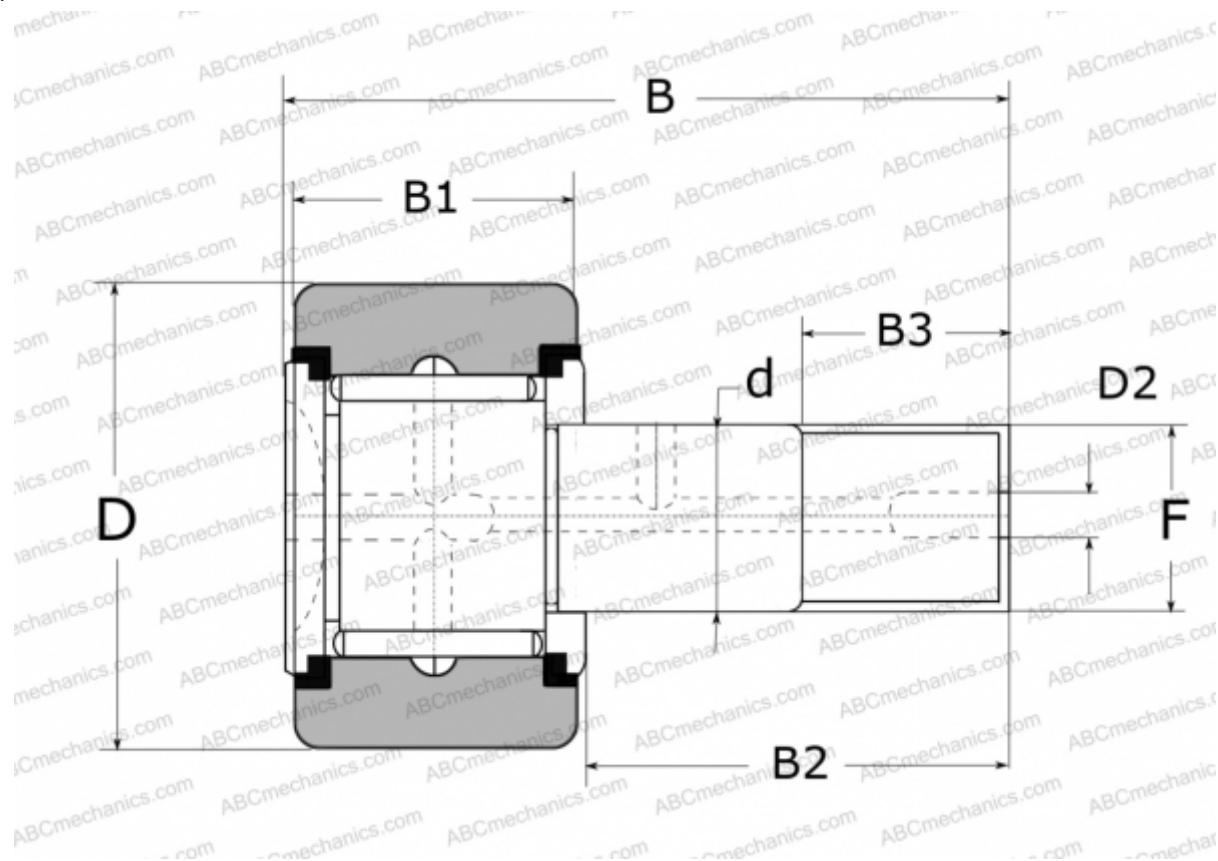

## CRS20R NSK

Опорные ролики с цапфой

ТИП: Роликоподшипники, Опорные ролики с цапфой, С осевым центрированием, без сепаратора, с уплотнениями, с упорной шайбой, сферическое наружное кольцо, тип CRS..R (NSK), дюймовые

#### РАЗМЕРЫ, ММ

d	12,700
D	31,750
D2	4,800
B	52,200
B1	19,050
B2	31,750
B3	15,900
F	1/2-20

**МАССА, КГ** 0,135

**ПРОИЗВОДИТЕЛЬ** [NSK](#)