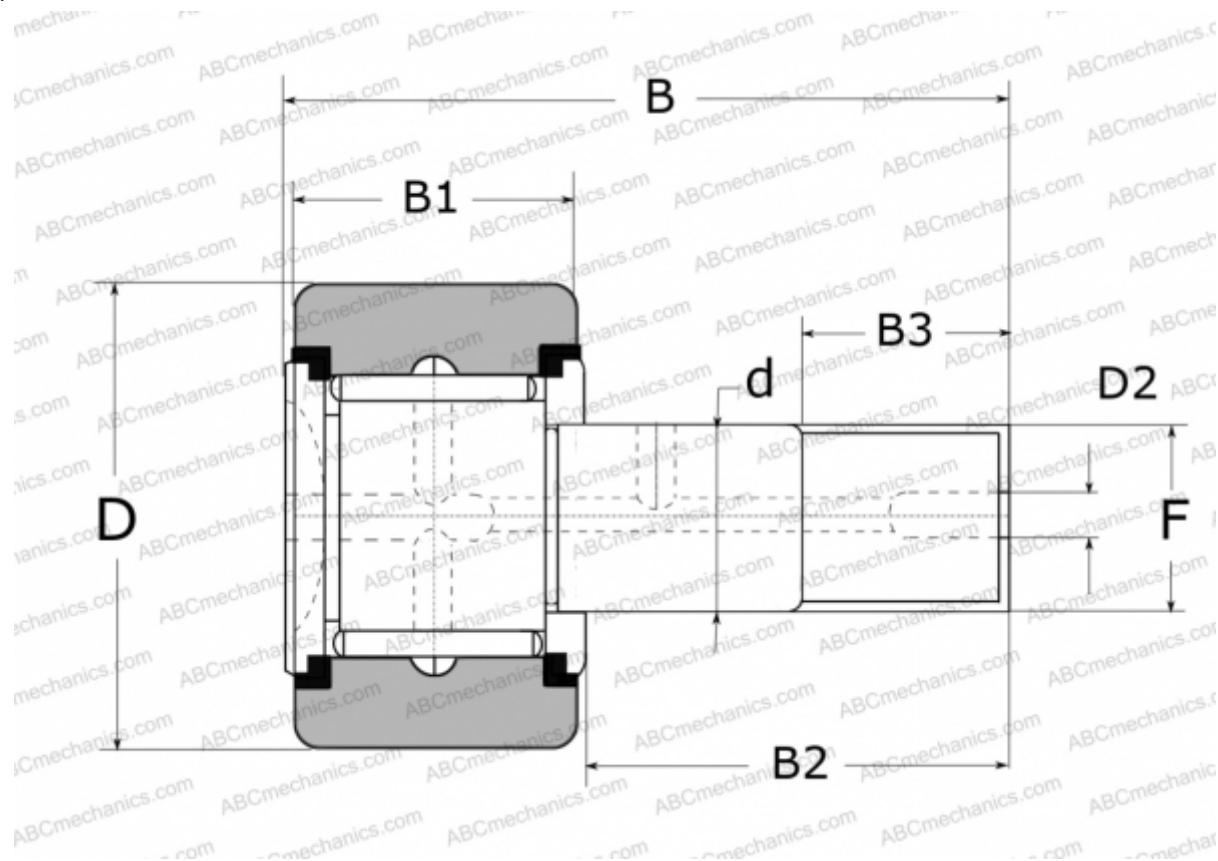

CRS22R NSK

Опорные ролики с цапфой

ТИП: Роликоподшипники, Опорные ролики с цапфой, С осевым центрированием, без сепаратора, с уплотнениями, с упорной шайбой, сферическое наружное кольцо, тип CRS..R (NSK), дюймовые

Технические характеристики

РАЗМЕРЫ, ММ

d	12,700
D	34,925
D2	4,800
B	52,200
B1	19,050
B2	31,750
B3	15,900
F	1/2-20

МАССА, КГ 0,160

ПРОИЗВОДИТЕЛЬ [NSK](#)

ЗАМЕНЯЕТ

CRS-22 R