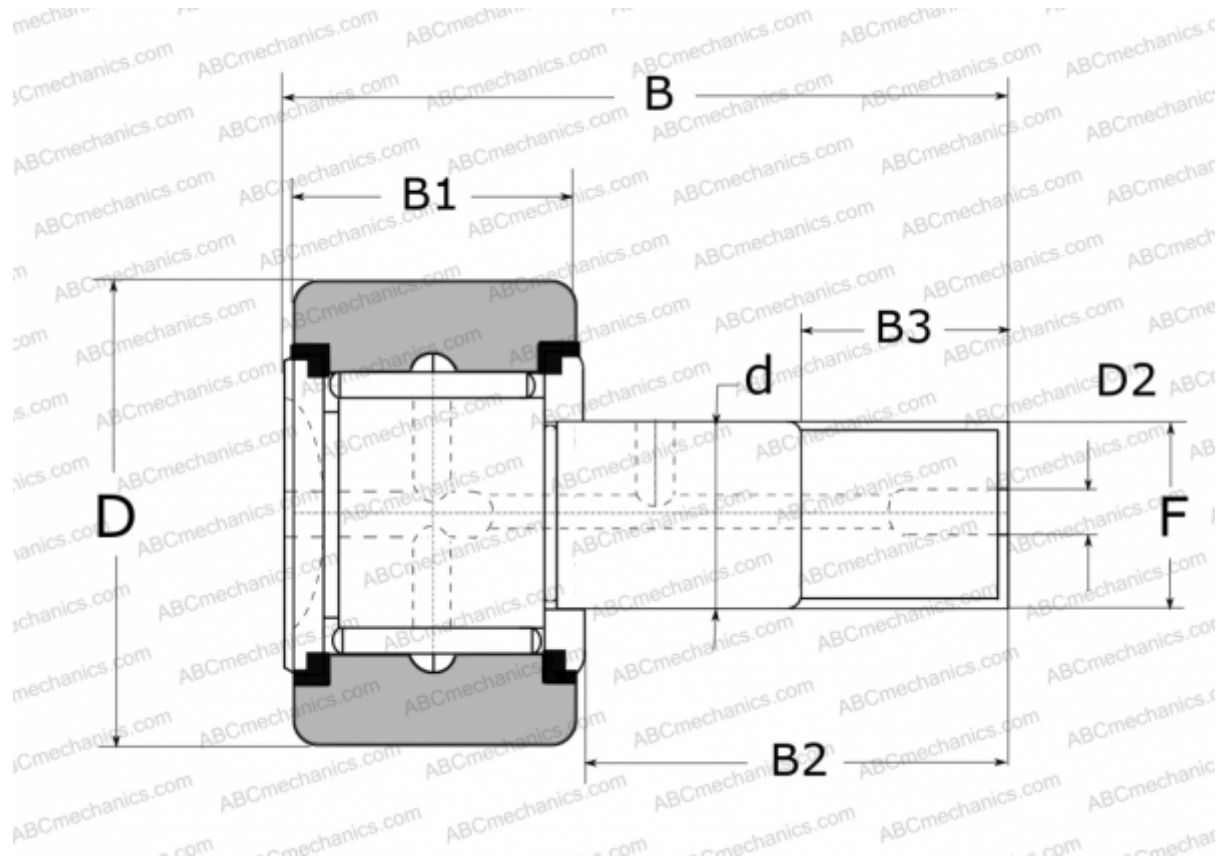

CRS8 NSK

ТИП: Роликоподшипники, Опорные ролики с цапфой, С осевым центрированием, без сепаратора, с уплотнениями, с упорной шайбой, цилиндрическое наружное кольцо, тип CRS (NSK), дюймовые

Технические характеристики

РАЗМЕРЫ, ММ

d	4,826
D	12,700
D2	3,200
B	22,800
B1	8,740
B2	12,700
B3	6,400
F	10-32

МАССА, КГ 0,010

ПРОИЗВОДИТЕЛЬ [NSK](#)

ЗАМЕНЯЕТ

CRS-8