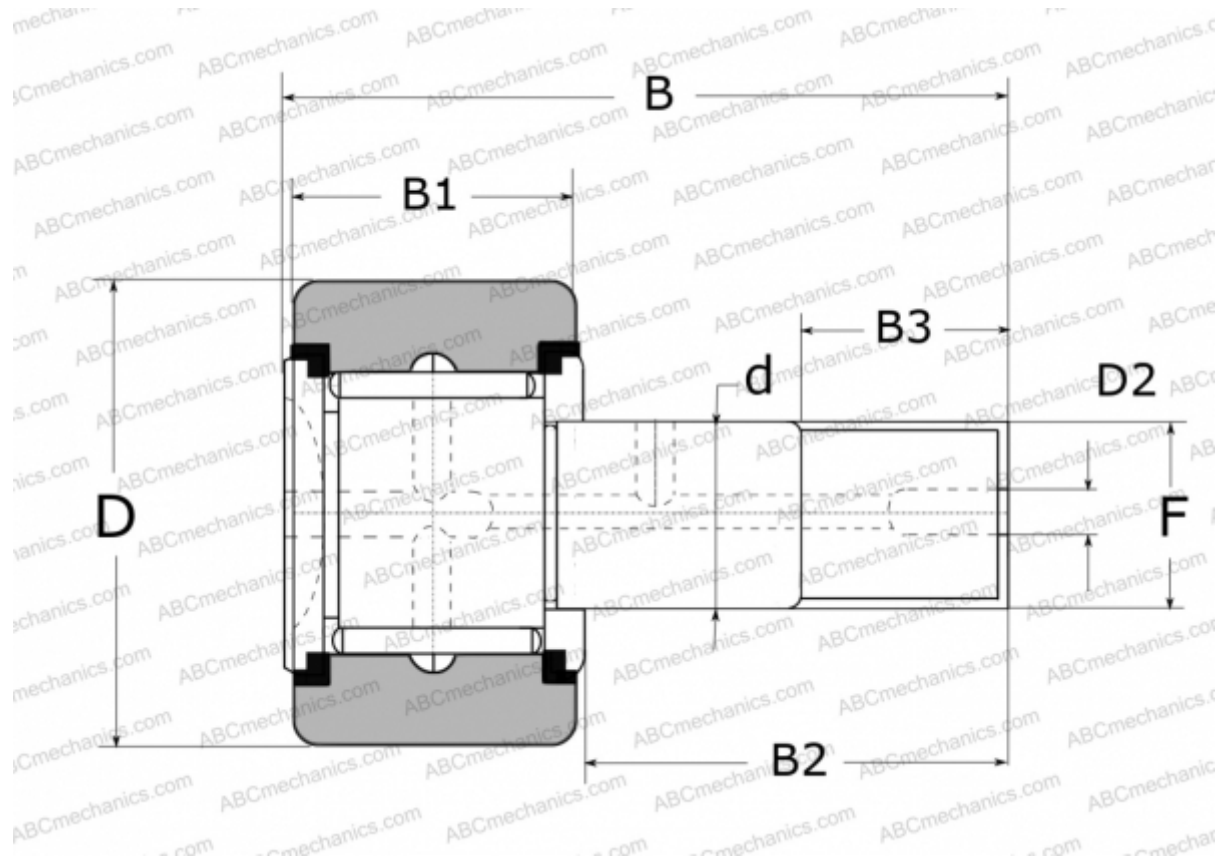

CRS10-1 NSK

ТИП: Роликоподшипники, Опорные ролики с цапфой, С осевым центрированием, без сепаратора, с уплотнениями, с упорной шайбой, цилиндрическое наружное кольцо, тип CRS (NSK), дюймовые

Технические характеристики

РАЗМЕРЫ, ММ

d	6,350
D	15,875
D2	3,200
B	31,300
B1	11,130
B2	19,050
B3	7,900
F	1/4-28

МАССА, КГ 0,020

ПРОИЗВОДИТЕЛЬ [NSK](#)

ЗАМЕНЯЕТ

CRS-10-1