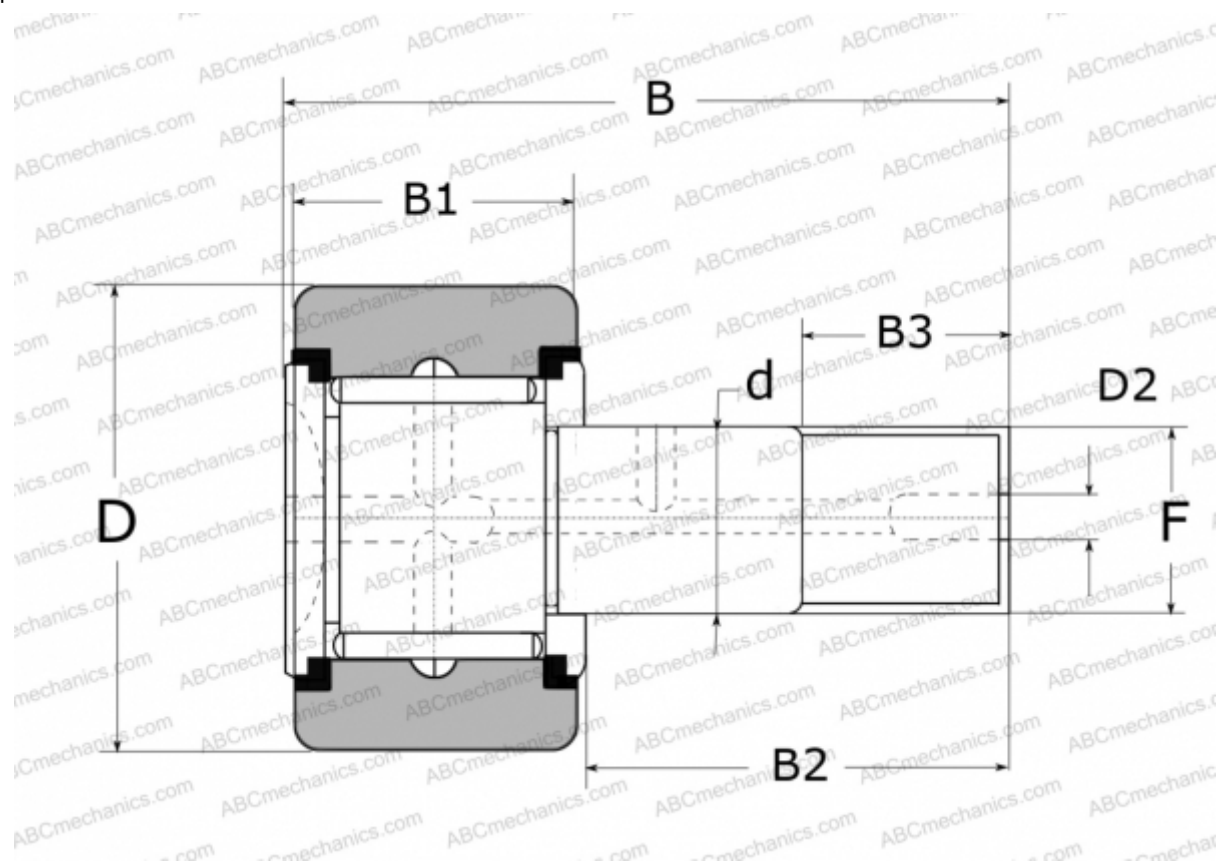

## CRS12 NSK

ТИП: Роликоподшипники, Опорные ролики с цапфой, С осевым центрированием, без сепаратора, с уплотнениями, с упорной шайбой, цилиндрическое наружное кольцо, тип CRS (NSK), дюймовые

#### РАЗМЕРЫ, ММ

d	9,525
D	19,050
D2	4,800
B	36,100
B1	12,700
B2	22,220
B3	9,500
F	3/8-24

**МАССА, КГ** 0,034

**ПРОИЗВОДИТЕЛЬ** [NSK](#)