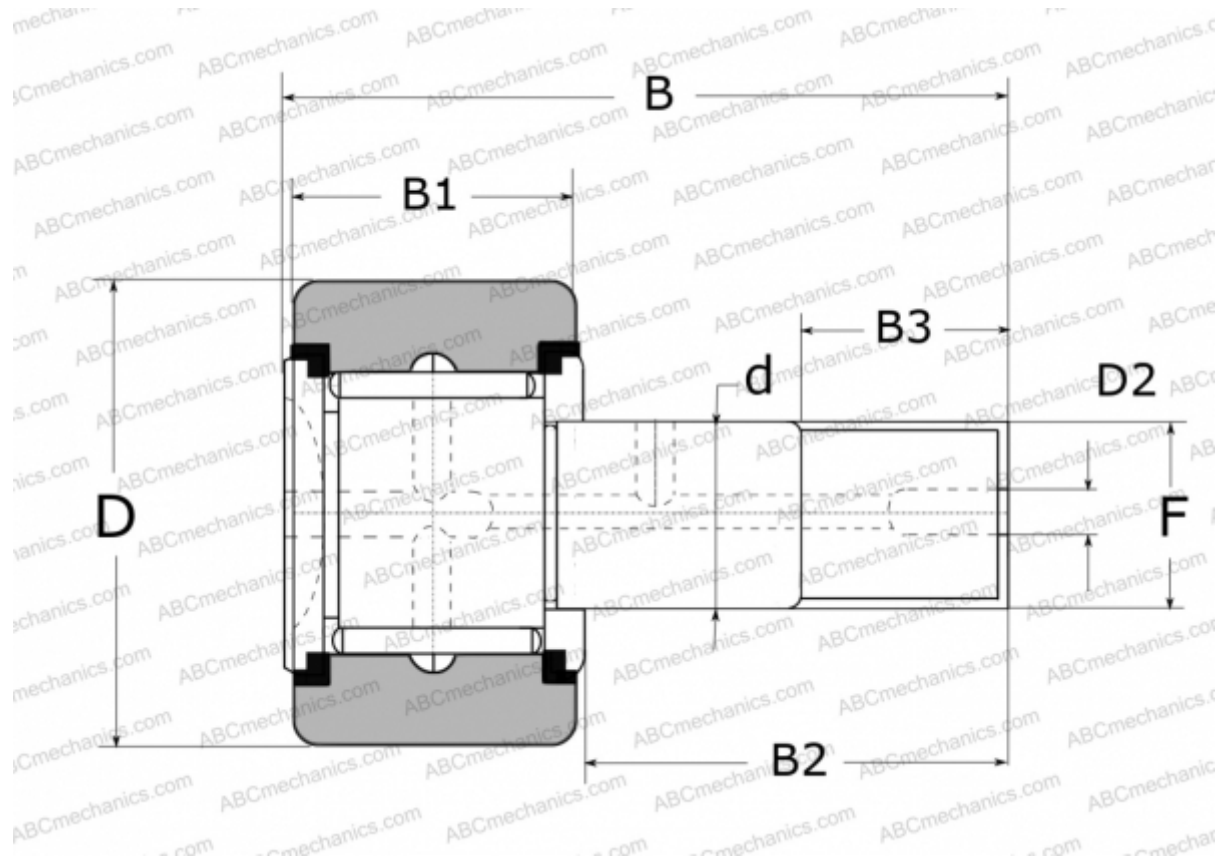

## CRS16 NSK

ТИП: Роликоподшипники, Опорные ролики с цапфой, С осевым центрированием, без сепаратора, с уплотнениями, с упорной шайбой, цилиндрическое наружное кольцо, тип CRS (NSK), дюймовые

#### РАЗМЕРЫ, ММ

d	11,112
D	25,400
D2	4,800
B	42,400
B1	15,880
B2	25,400
B3	12,700
F	7/16-20

**МАССА, КГ** 0,073

**ПРОИЗВОДИТЕЛЬ** [NSK](#)