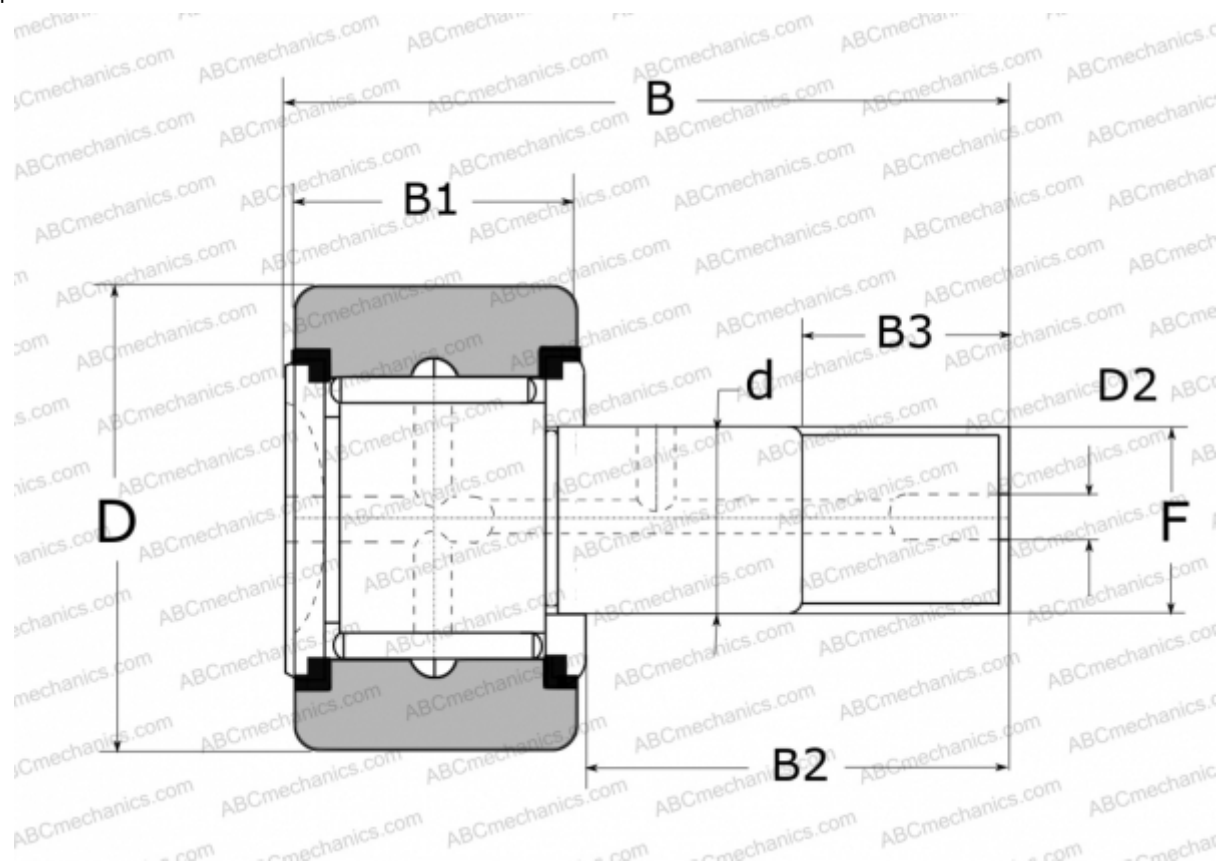

CRS20 NSK

ТИП: Роликоподшипники, Опорные ролики с цапфой, С осевым центрированием, без сепаратора, с уплотнениями, с упорной шайбой, цилиндрическое наружное кольцо, тип CRS (NSK), дюймовые

Технические характеристики

РАЗМЕРЫ, ММ

d	12,700
D	31,750
D2	4,800
B	52,200
B1	19,050
B2	31,750
B3	15,900
F	1/2-20

МАССА, КГ 0,135

ПРОИЗВОДИТЕЛЬ [NSK](#)

ЗАМЕНЯЕТ

CRS-20