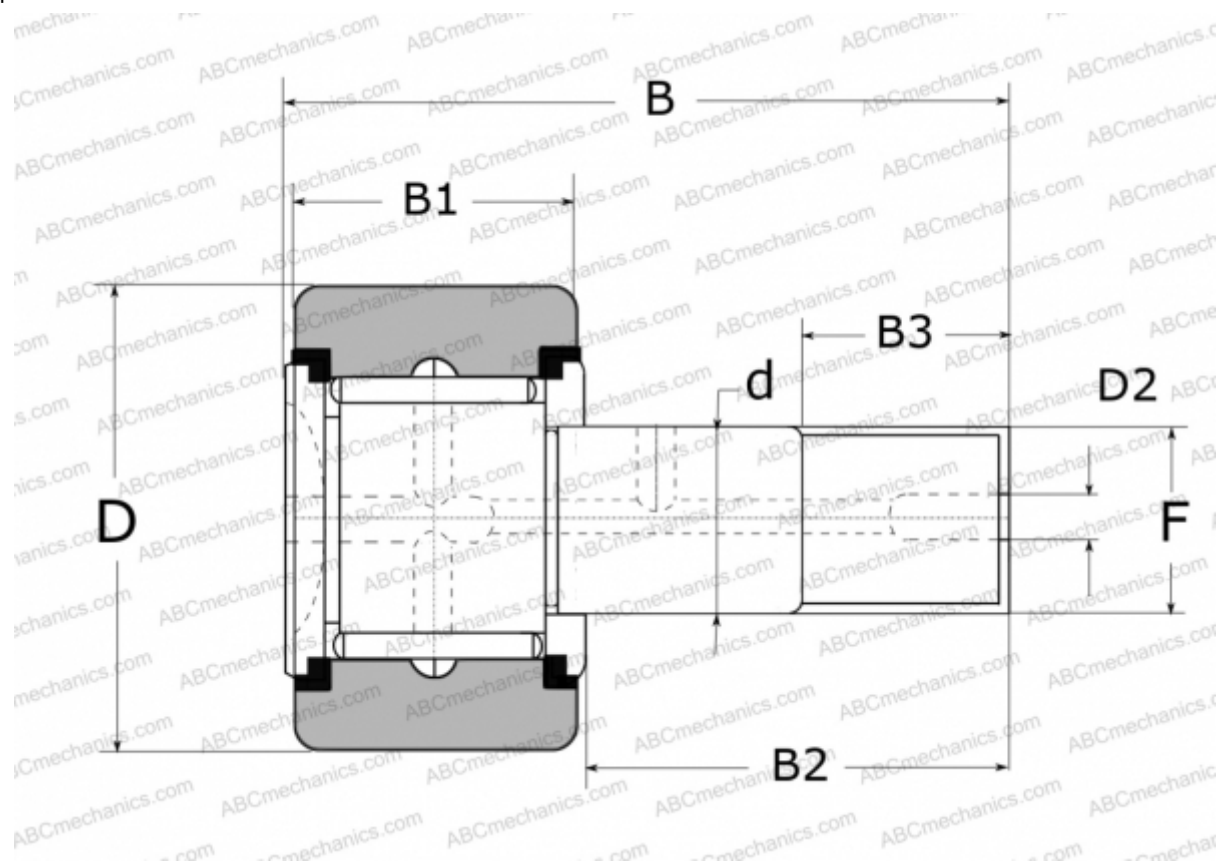

## CRS22 NSK

ТИП: Роликоподшипники, Опорные ролики с цапфой, С осевым центрированием, без сепаратора, с уплотнениями, с упорной шайбой, цилиндрическое наружное кольцо, тип CRS (NSK), дюймовые

#### РАЗМЕРЫ, ММ

d	12,700
D	34,925
D2	4,800
B	52,200
B1	19,050
B2	31,750
B3	15,900
F	1/2-20

**МАССА, КГ** 0,160

**ПРОИЗВОДИТЕЛЬ** [NSK](#)