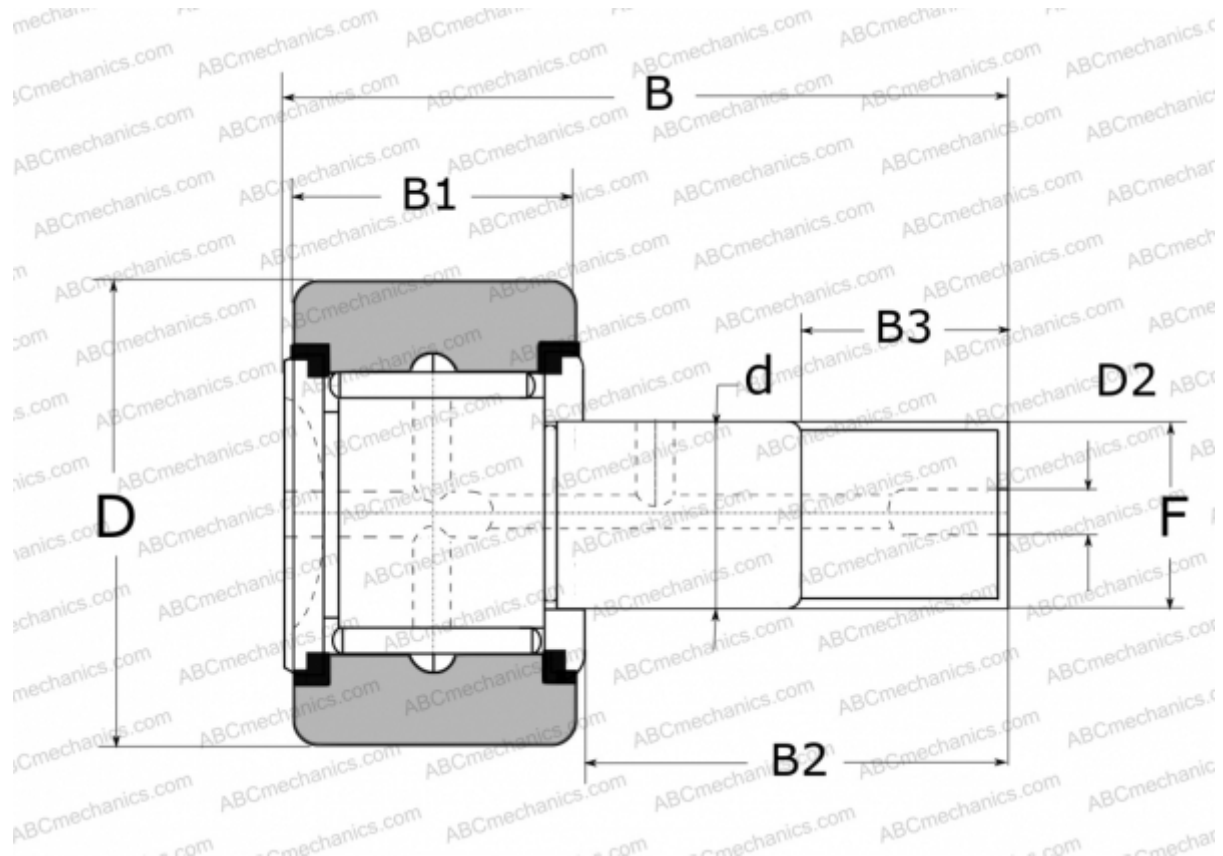

CRS24 NSK

ТИП: Роликоподшипники, Опорные ролики с цапфой, С осевым центрированием, без сепаратора, с уплотнениями, с упорной шайбой, цилиндрическое наружное кольцо, тип CRS (NSK), дюймовые

Технические характеристики

РАЗМЕРЫ, ММ

d	15,875
D	38,100
D2	4,800
B	61,600
B1	22,220
B2	38,100
B3	19,000
F	5/8-18

МАССА, КГ 0,240

ПРОИЗВОДИТЕЛЬ [NSK](#)

ЗАМЕНЯЕТ

CRS-24