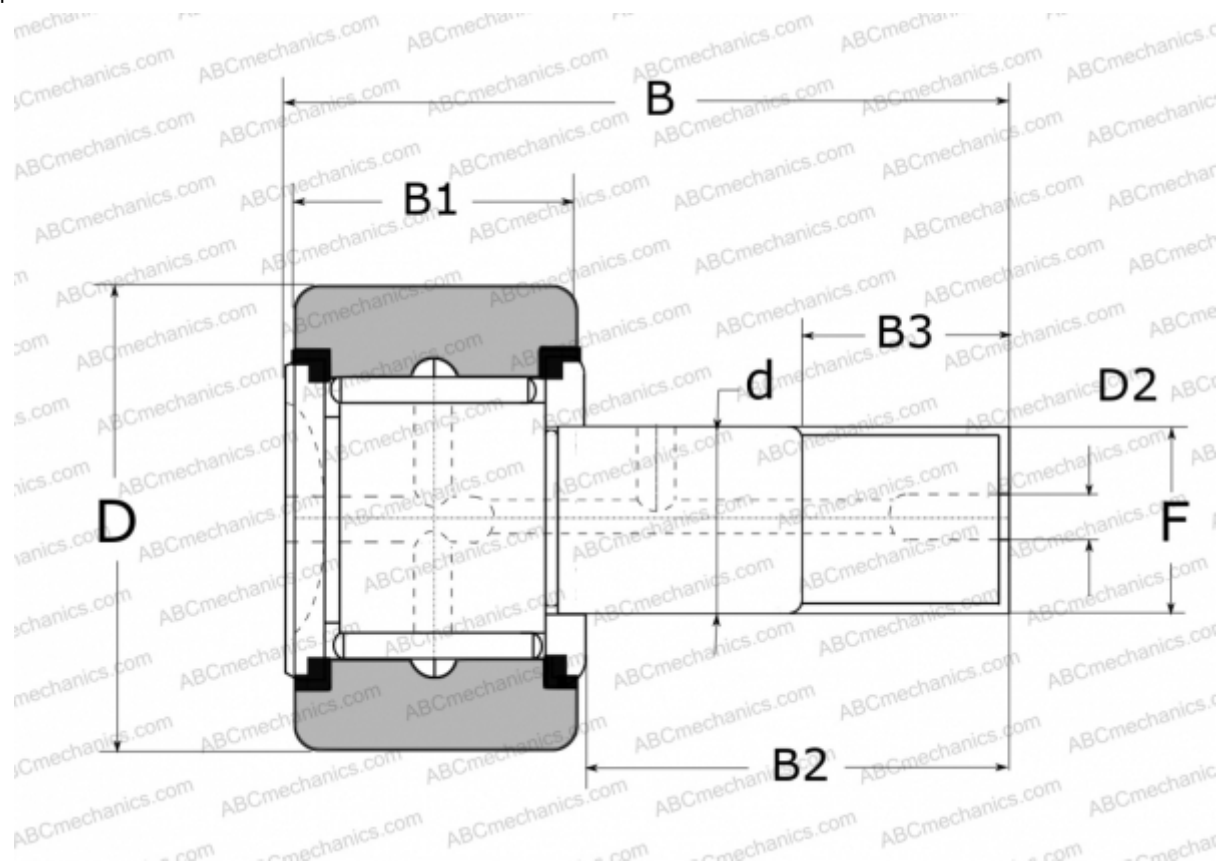

## CRS28 NSK

ТИП: Роликоподшипники, Опорные ролики с цапфой, С осевым центрированием, без сепаратора, с уплотнениями, с упорной шайбой, цилиндрическое наружное кольцо, тип CRS (NSK), дюймовые

#### РАЗМЕРЫ, ММ

d	19,050
D	44,450
D2	4,800
B	71,200
B1	25,400
B2	44,450
B3	22,200
F	3/4-16

**МАССА, КГ** 0,385

**ПРОИЗВОДИТЕЛЬ** [NSK](#)