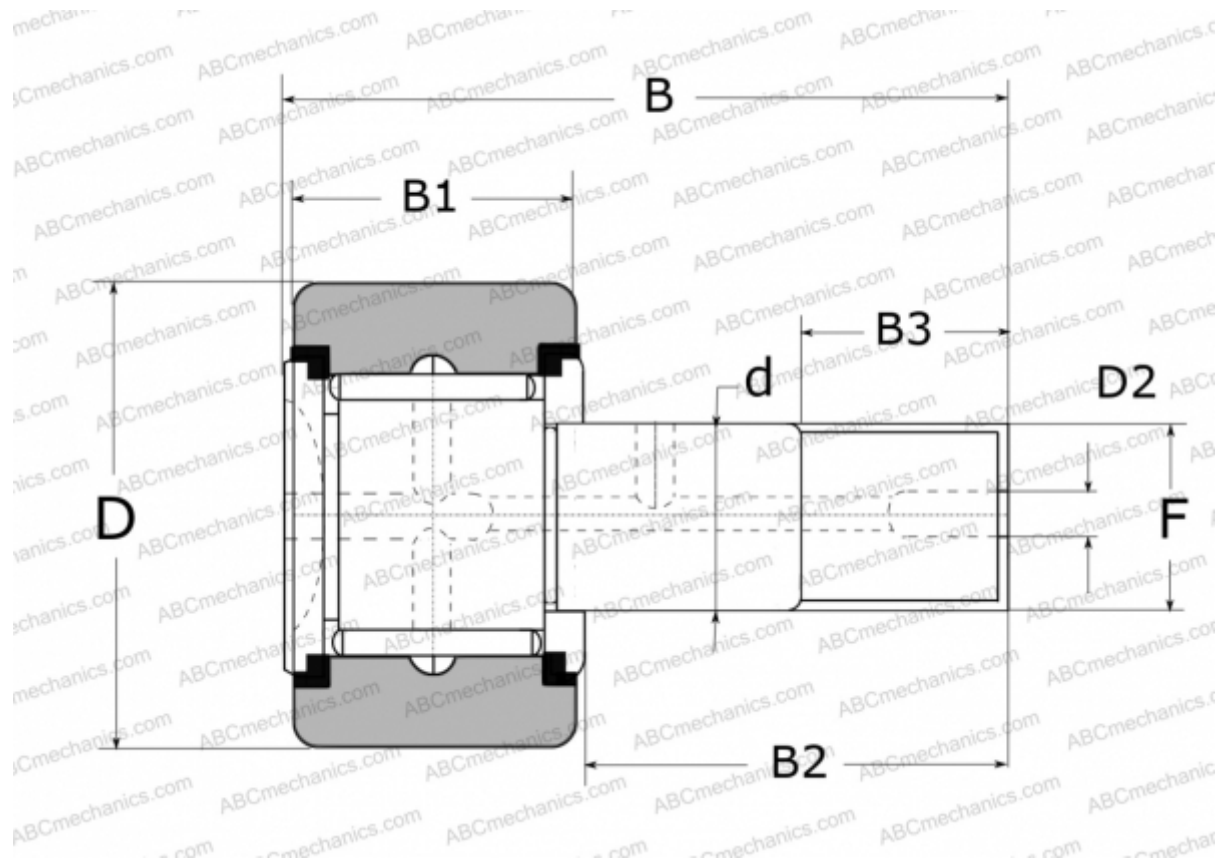

CRS30 NSK

ТИП: Роликоподшипники, Опорные ролики с цапфой, С осевым центрированием, без сепаратора, с уплотнениями, с упорной шайбой, цилиндрическое наружное кольцо, тип CRS (NSK), дюймовые

Технические характеристики

РАЗМЕРЫ, ММ

d	19,050
D	47,625
D2	4,800
B	71,200
B1	25,400
B2	44,450
B3	22,200
F	3/4-16

МАССА, КГ 0,430

ПРОИЗВОДИТЕЛЬ [NSK](#)

ЗАМЕНЯЕТ

CRS-30