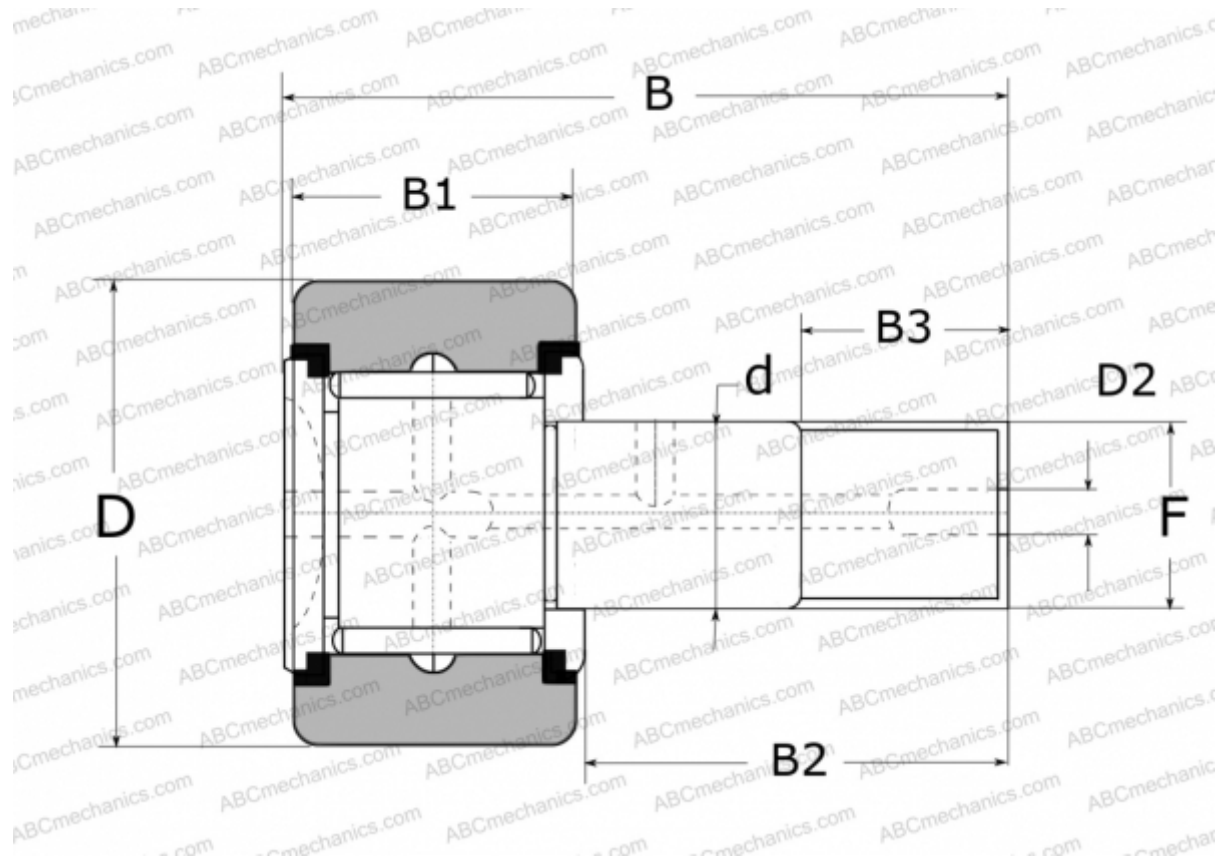

## CRS40 NSK

ТИП: Роликоподшипники, Опорные ролики с цапфой, С осевым центрированием, без сепаратора, с уплотнениями, с упорной шайбой, цилиндрическое наружное кольцо, тип CRS (NSK), дюймовые

#### РАЗМЕРЫ, ММ

d	25,400
D	63,500
D2	4,800
B	96,900
B1	38,100
B2	57,150
B3	28,600
F	1-14

**МАССА, КГ** 1,150

**ПРОИЗВОДИТЕЛЬ** [NSK](#)