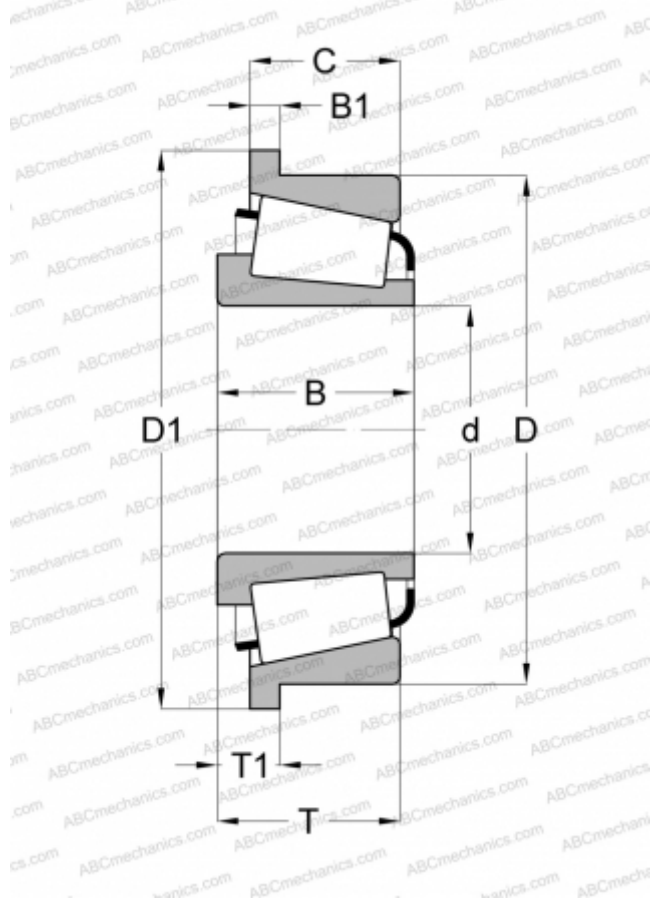

## A4059/A4138-B TIMKEN

Конические роликоподшипники

ТИП: Роликоподшипники, Конические, Однорядные, Тип TSF, с фланцем на наружном кольце

#### РАЗМЕРЫ, ММ

d	14,989
D	34,988
D1	38,062
B	10,988
B1	2,362
T1	4,630
C	8,730

#### МАССА, КГ

0,040