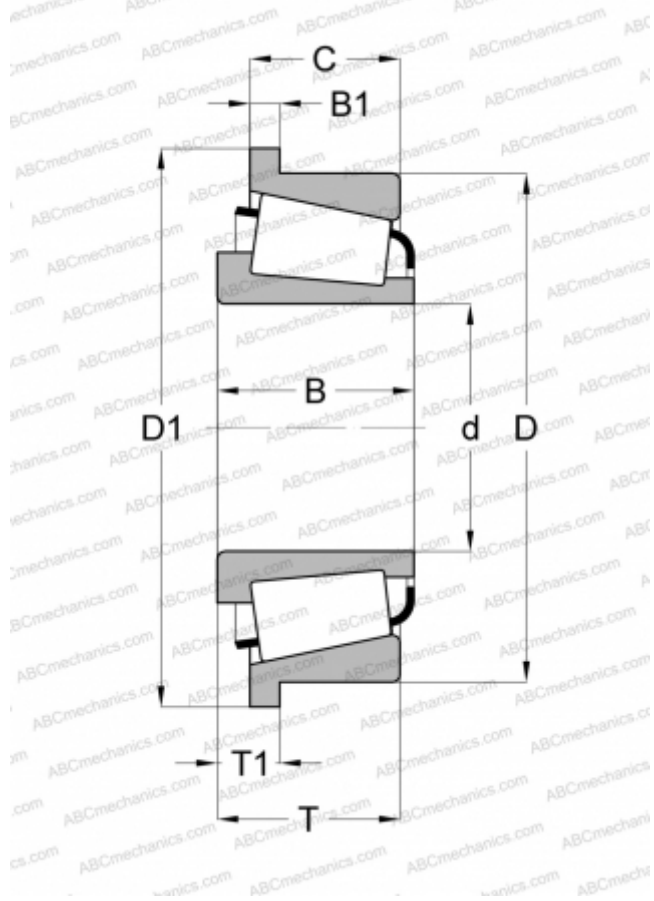

## 1975/1931-B TIMKEN

Конические роликоподшипники

ТИП: Роликоподшипники, Конические, Однорядные, Тип TSF, с фланцем на наружном кольце

#### РАЗМЕРЫ, ММ

d	22,225
D	60,325
D1	64,186
B	19,355
B1	3,967
T1	7,938
C	15,875