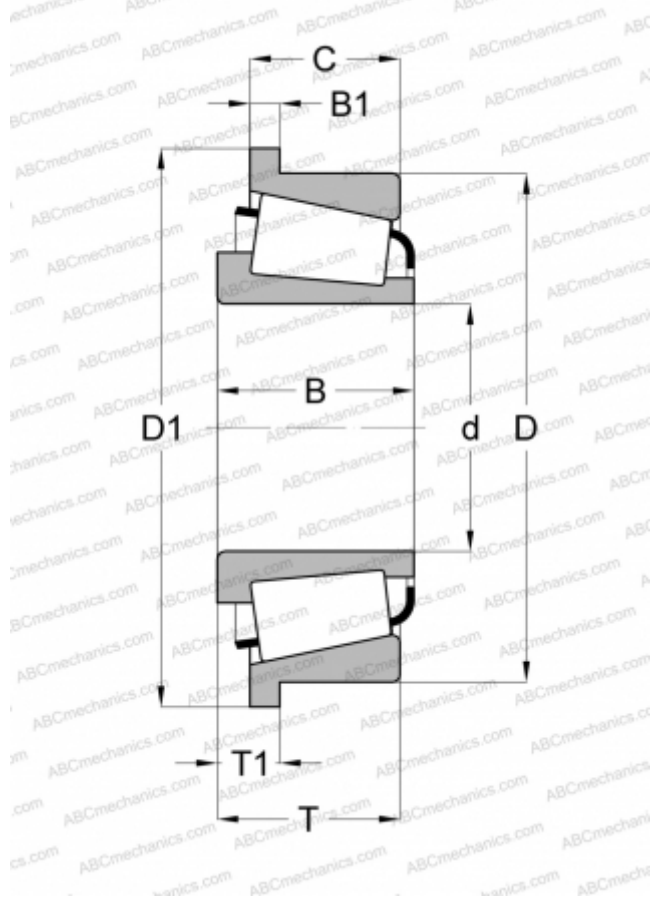

## 14118/14276-B TIMKEN

Конические роликоподшипники

ТИП: Роликоподшипники, Конические, Однорядные, Тип TSF, с фланцем на наружном кольце

#### РАЗМЕРЫ, ММ

d	30,000
D	69,012
D1	72,873
B	19,202
B1	3,962
T1	7,932
C	15,875