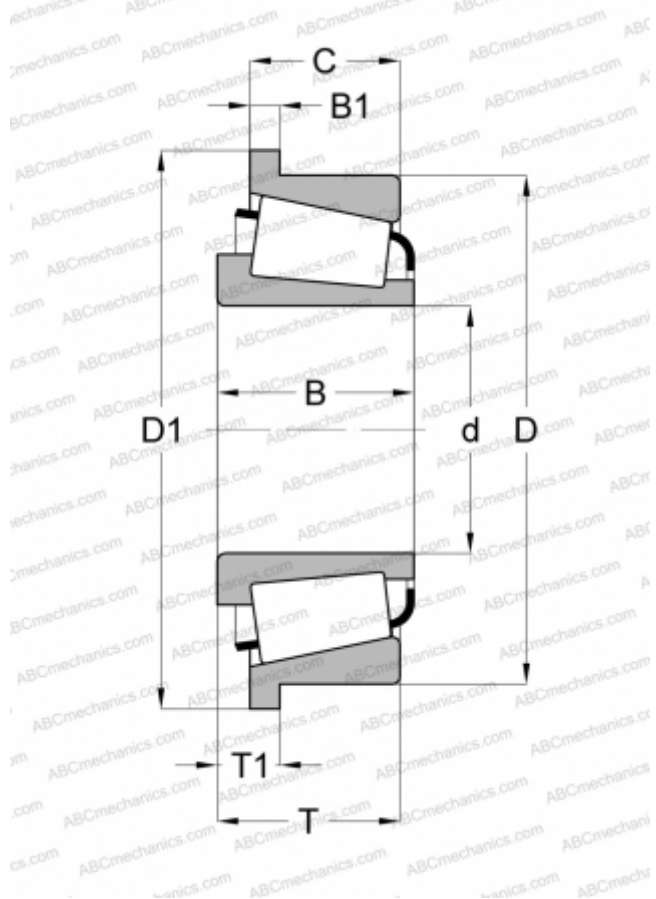

## 45285A/45220-B TIMKEN

Конические роликоподшипники

ТИП: Роликоподшипники, Конические, Однорядные, Тип TSF, с фланцем на наружном кольце

#### РАЗМЕРЫ, ММ

d	50,800
D	104,775
D1	110,231
B	30,958
B1	5,558
T1	11,908
C	23,812

#### МАССА, КГ

1,260