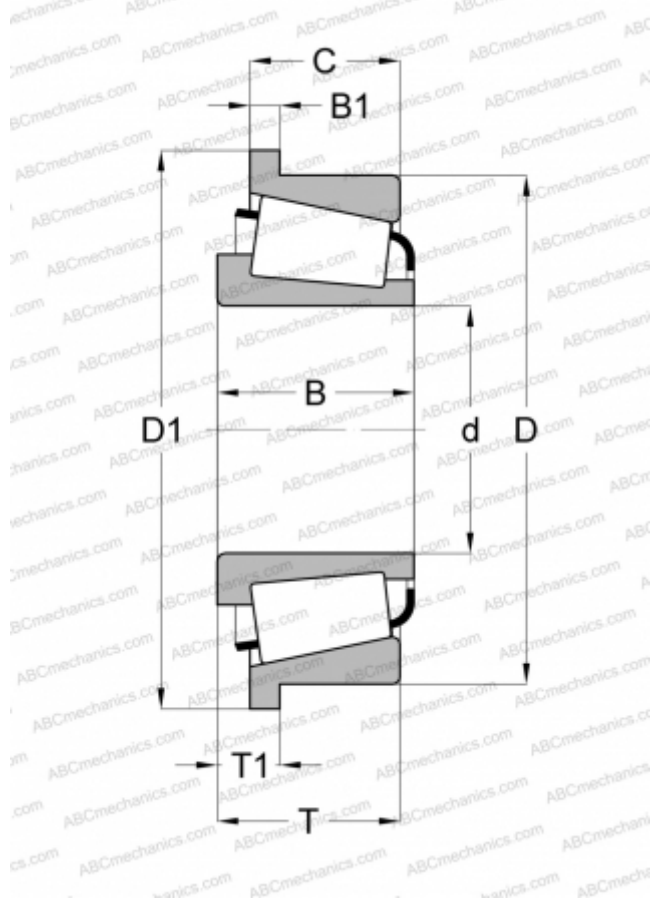

## 49585/49520-B TIMKEN

Конические роликоподшипники

ТИП: Роликоподшипники, Конические, Однорядные, Тип TSF, с фланцем на наружном кольце

#### РАЗМЕРЫ, ММ

|    |         |
|----|---------|
| d  | 50,800  |
| D  | 101,600 |
| D1 | 107,056 |
| B  | 31,750  |
| B1 | 5,558   |
| T1 | 11,908  |
| C  | 25,400  |

#### МАССА, КГ

1,180