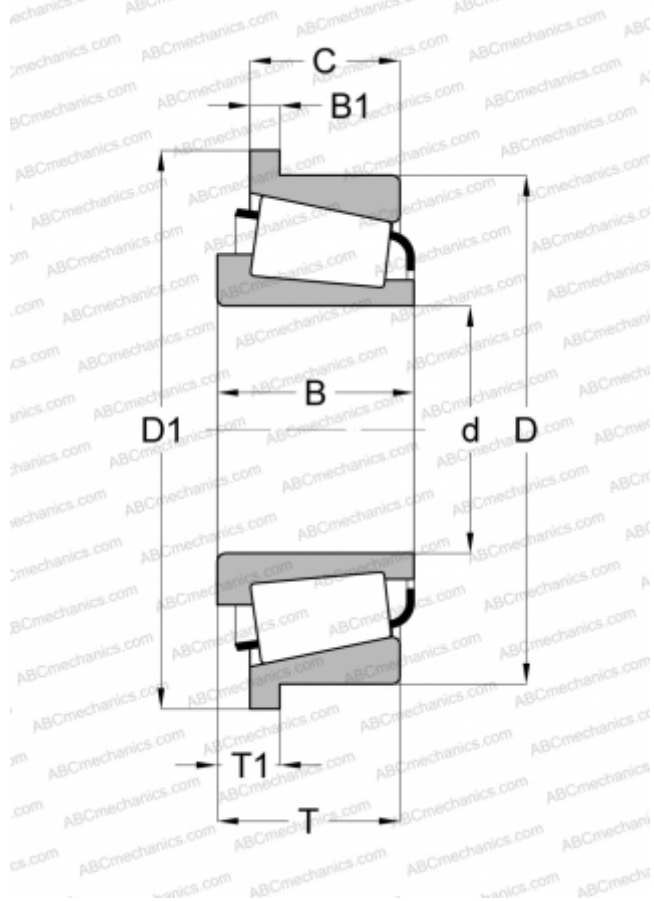

## 3775/3720-B TIMKEN

Конические роликоподшипники

ТИП: Роликоподшипники, Конические, Однорядные, Тип TSF, с фланцем на наружном кольце

#### РАЗМЕРЫ, ММ

d	50,800
D	93,264
D1	97,937
B	30,302
B1	4,762
T1	11,112
C	23,812

#### МАССА, КГ

0,890