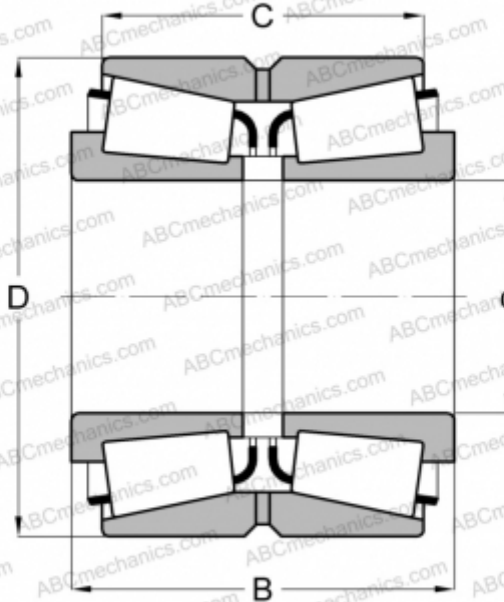

## 05075/05185D TIMKEN

Конические роликоподшипники

ТИП: Роликоподшипники, Конические, Двухрядные, Тип TDO, со сдвоенным наружным кольцом

#### РАЗМЕРЫ, ММ

d	19,050
D	47,000
B	31,750
C	25,212

**МАССА, КГ** 0,270

**ПРОИЗВОДИТЕЛЬ** [TIMKEN](#)