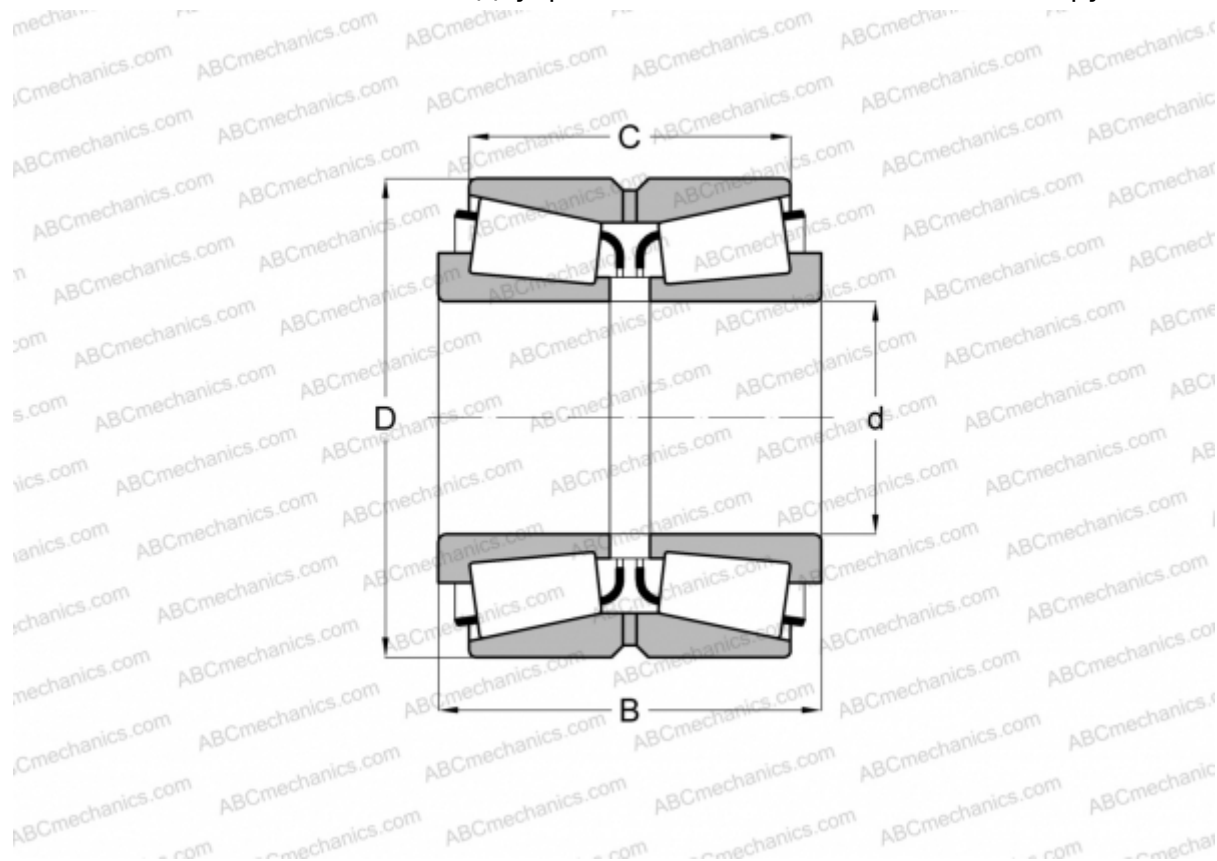

## 17098/17245D TIMKEN

Конические роликоподшипники

ТИП: Роликоподшипники, Конические, Двухрядные, Тип TDO, со сдвоенным наружным кольцом

#### РАЗМЕРЫ, ММ

|   |        |
|---|--------|
| d | 24,981 |
| D | 62,000 |
| B | 39,688 |
| C | 36,258 |

**МАССА, КГ** 0,600

**ПРОИЗВОДИТЕЛЬ** [TIMKEN](#)