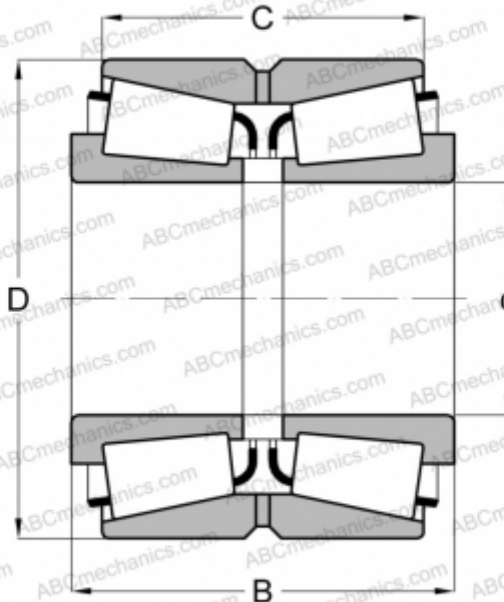

## 07100-SA/07196D TIMKEN

Конические роликоподшипники

ТИП: Роликоподшипники, Конические, Двухрядные, Тип TDO, со сдвоенным наружным кольцом

#### РАЗМЕРЫ, ММ

d	25,400
D	50,005
B	33,340
C	25,400

**МАССА, КГ** 0,270

**ПРОИЗВОДИТЕЛЬ** [TIMKEN](#)