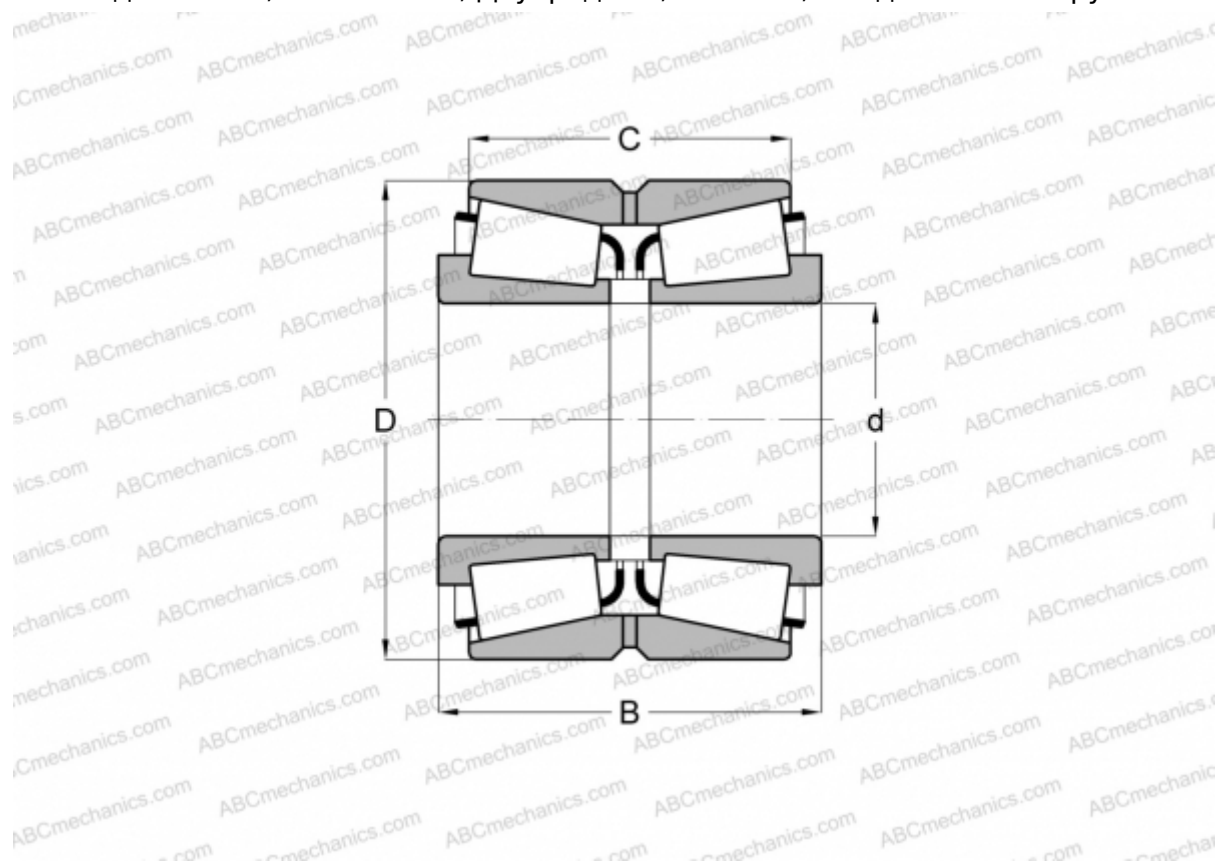

## 17118/17245D TIMKEN

Конические роликоподшипники

ТИП: Роликоподшипники, Конические, Двухрядные, Тип TDO, со сдвоенным наружным кольцом

#### РАЗМЕРЫ, ММ

d	29,987
D	62,000
B	39,688
C	36,258

**МАССА, КГ** 0,530

**ПРОИЗВОДИТЕЛЬ** [TIMKEN](#)