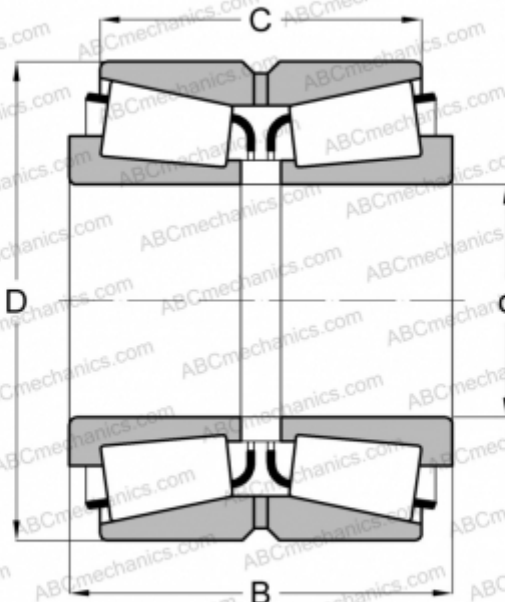

## 15119/15251D TIMKEN

Конические роликоподшипники

ТИП: Роликоподшипники, Конические, Двухрядные, Тип TDO, со сдвоенным наружным кольцом

### Технические характеристики

#### РАЗМЕРЫ, ММ

d	30,213
D	63,500
B	40,638
C	36,512

**МАССА, КГ** 0,640

**ПРОИЗВОДИТЕЛЬ** [TIMKEN](#)