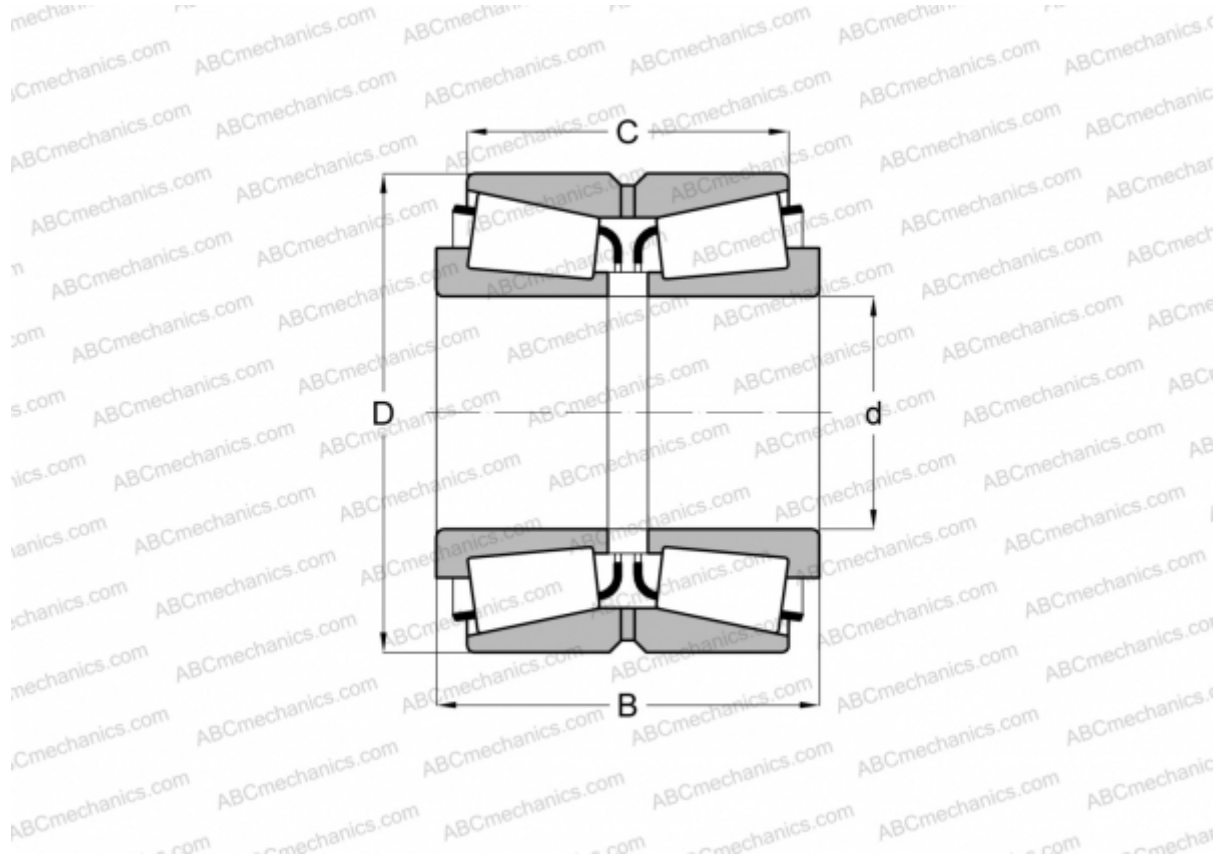

## 15125/15251D TIMKEN

Конические роликоподшипники

ТИП: Роликоподшипники, Конические, Двухрядные, Тип TDO, со сдвоенным наружным кольцом

#### РАЗМЕРЫ, ММ

d	31,750
D	63,500
B	46,038
C	36,512

**МАССА, КГ** 0,620

**ПРОИЗВОДИТЕЛЬ** [TIMKEN](#)