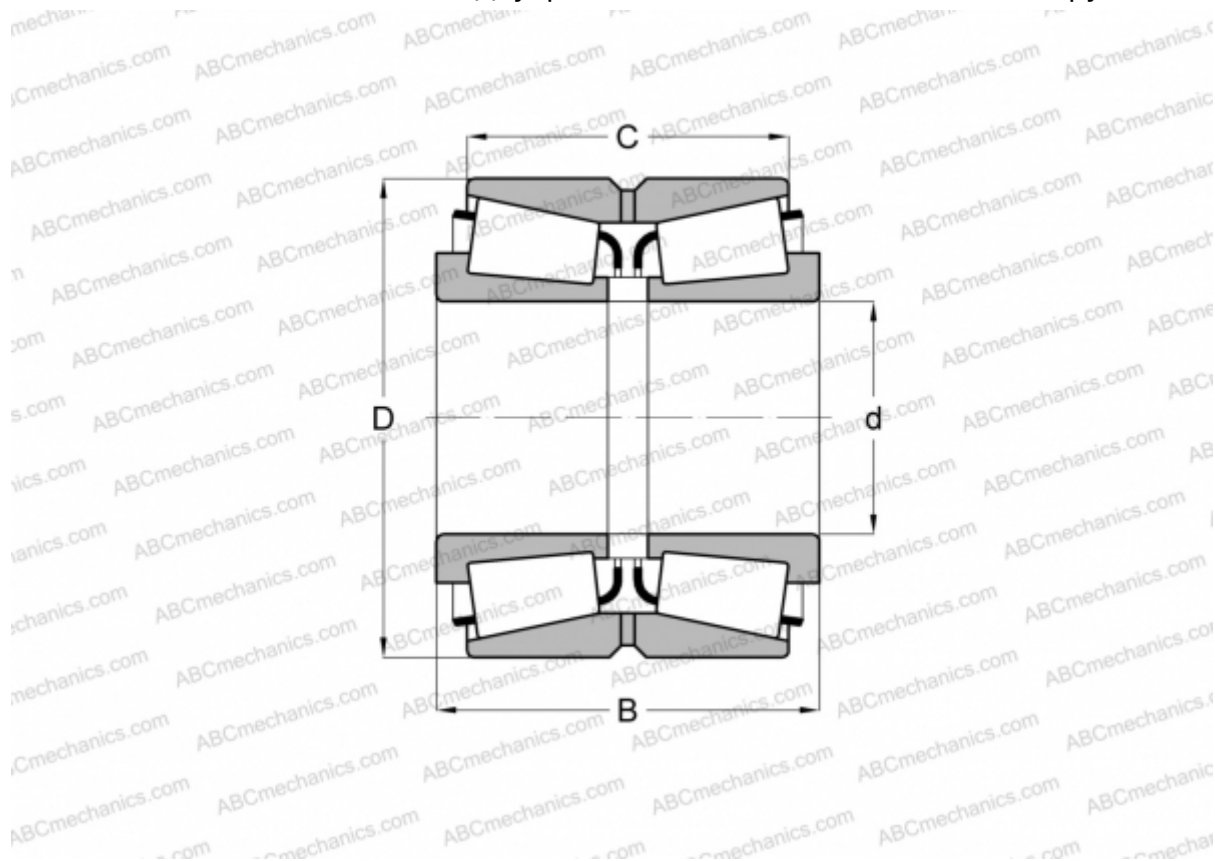

## 2585/2523D TIMKEN

Конические роликоподшипники

ТИП: Роликоподшипники, Конические, Двухрядные, Тип TDO, со сдвоенным наружным кольцом

#### РАЗМЕРЫ, ММ

d	33,337
D	69,850
B	66,675
C	57,150

**МАССА, КГ** 1,150

**ПРОИЗВОДИТЕЛЬ** [TIMKEN](http://www.timken.com)